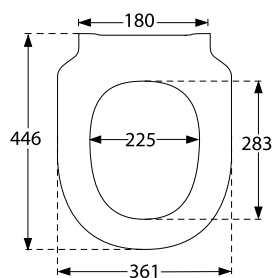

NRF  
6025481

Artikkelnummer  
8M42SIS5

Navn  
Subway 3.0 Klosettsete med SoftClose og  
QuickRelease, Ebony sort

## Måltegning

## Tekniske data

Mål (B x D x H):

374 x 438 x 42 mm

Vekt:

2,43 kg

Leveringsomfang:

1x toalettsete og deskel

Funksjon: