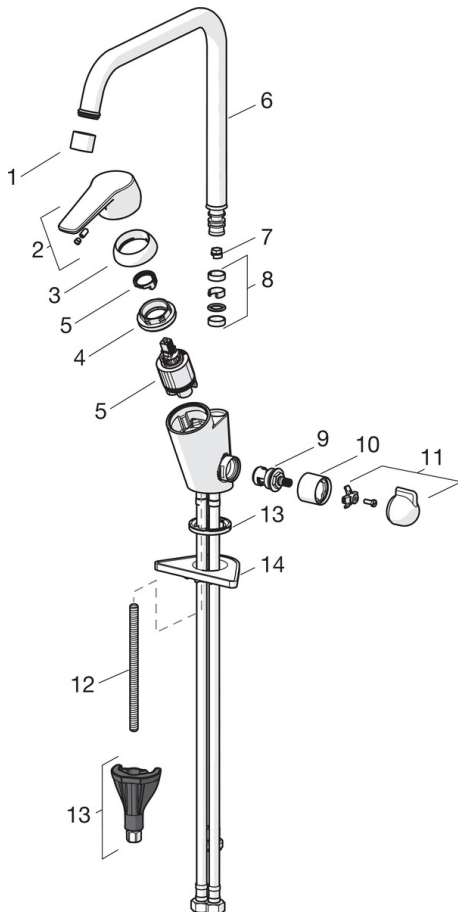

### SP1534FL-106

Navn	Kode	NRF
01 Strålesamler, M22x1 Z	1003162V	
02 Hendel	1002631V	
03 Dekkring	601967V	4205171
04 Festemutter for kassett, M40x1, SW30	601968V	4205172
05 Kasset	602672V	
06 Høy tut, L=255	1000228V	4205229
07 Begrenser for svingbar tut, 120°	159670/10	4204579
07 Begrenser for svingbar tut, 60°/0°	159667/10	4204578
08 Tetningsringer for tut	198287V	4204903
09 Keramisk overdel, G1/2	602600V	4205223
10 Regulerbar rosett	1000240V	4205231
11 Ratt for vaskemaskinkran	1005697V	4205358
12 Pinneskrue, M8x1, L=130	1000780V	4205235
13 Kranfeste komplett	602610V	4205225
14 Støtteplate, 100x60mm	158825	4204534