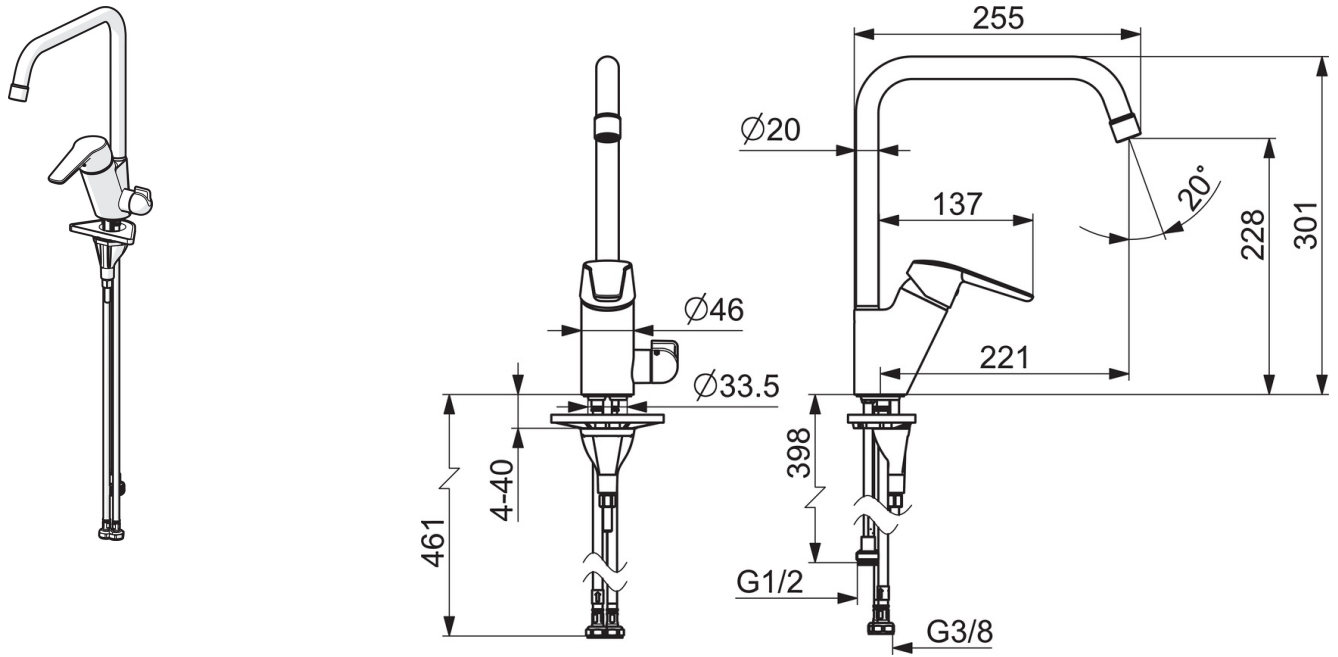

Reserve deler