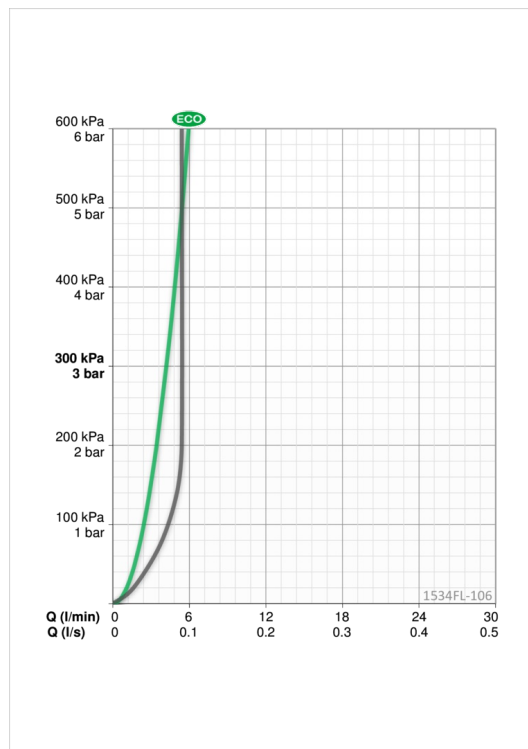

EAN: 6414150095771
static.oras.com/1534FL-106

- Breeam
- Ettgreps, Breeam, Avstengning til oppvaskmaskin
- Benkemontert
- Forkrommet
- Svingbar med begrensning
- CASCADE® - stråle
- Mekanisk avstengningsventil for eksternt utstyr
- Ettgrepsendel, Varmt/kaldt symbol
- Temperatur- og mengdebegrensner
- Ø 35 mm kassett
- Fleksible slanger
- Raskt installasjonssystem
- Lead free, < 0,1% Pb

Teknisk data

Flow attributter

Øko-stråle ved 300 kPa	0.07 l/s
Vannmengde ved 300 kPa (med vannmengdebegrensner)	0.09 l/s

Tekniske egenskaper

Varmtvannsforsyning	max. +80°C
Arbeidstrykk	50 - 1000 kPa
Projeksjon	221 mm
Materiale	brass

Bestemmelser

EN Standard	EN 817
Støyklasse	I (ISO 3822) Oras lab,

Typegodkjennelse

KIWA SE	1445