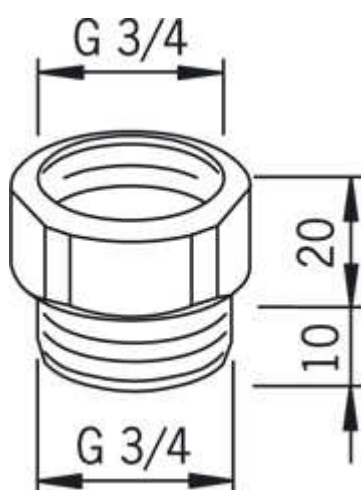

Teknisk informasjon

Mål