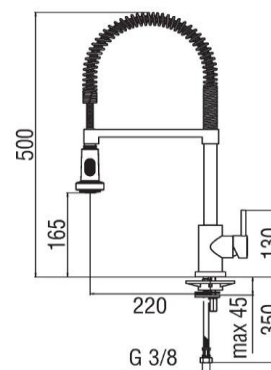

## Move kjøkkenbatteri

NRF nr.	Varenavn	Mål BxDxH (cm)	Vekt (kg)	Beskrivelse	GTIN / EAN
4364939	Move kjøkkenbatteri	D:22 H:50	3,4	Forkrommet messing. Svingbar tut.	7072278003994