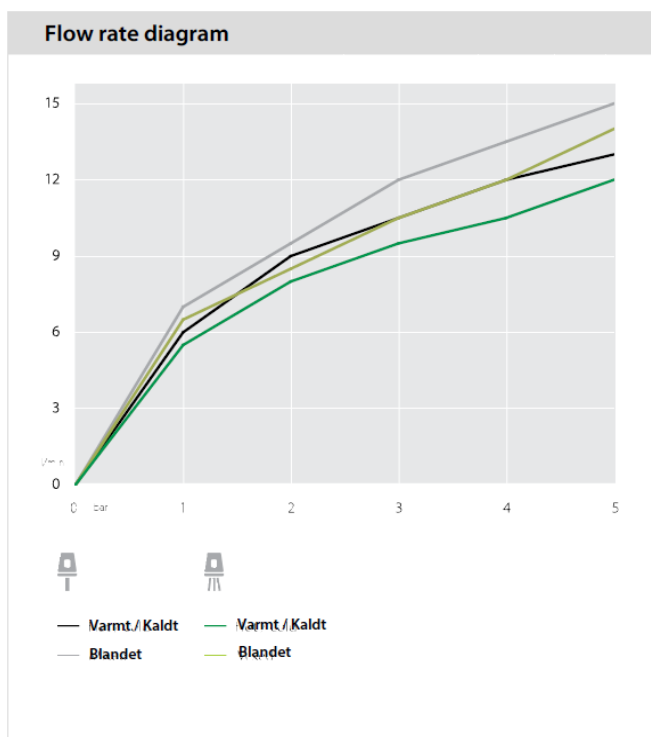

Oversikt reservedeler:

Move kjøkkenkran
NRF nr. 4364939

NRF nr.	Reservedel	Ref.	Måleenhet
631413	Hendel	1	stk
631414	Dekkring	2	stk
631415	Festering for innmat	3	stk
631416	Innmat	4	stk
631417	Svingtut u/dusj	5	stk
631418	Pakninger til svingtut	5.1	sett
631419	Dusjhode m/2 funksjoner	6	stk
631420	Base ring/pakning	7	stk
631421	Innfesting	8	sett
631422	Flex slanger for	9	sett
631423	Festeplate vask	10	stk
631424	Ventil for hånddusj	11	stk