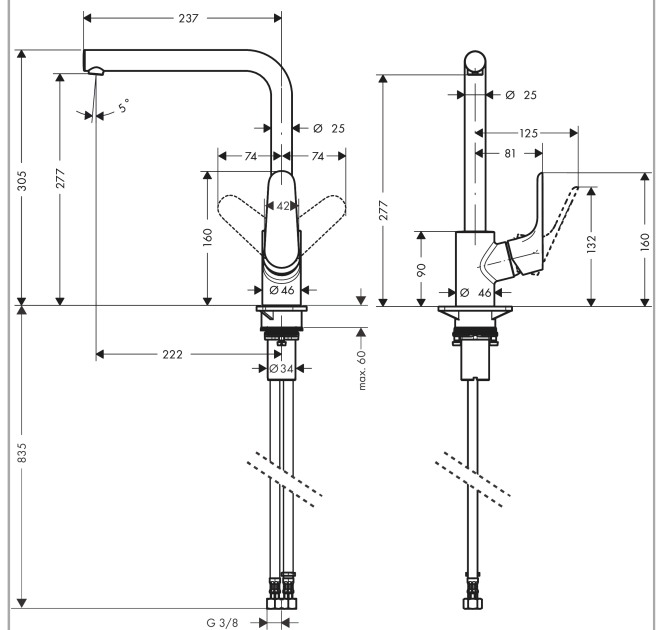

Focus

1-greps kjøkkenarmatur 280

Overflater: **Matt Black** Art. nr. : **31817670**

Beskrivelse

Informasjon

- ComfortZone 280
- L-tut
- svingområde kan stilles inn i 3 trinn på 110°, 150° eller 360°
- grep kan plasseres til høyre eller venstre
- normal stråle
- gjennomstrømningsmengde 12 l/min
- keramisk innmat
- G 3/8-tilslutningsslanger
- passer til gass gjennomstrømningsvarmer
- SVGW 1401-6228
- DVGW NW-6506CO0508
- P-IX 28097/IO
- ETA VA 1.42/20352
- ACS 17 ACC LY 653, valide jusqu'au 20.06.2022
- WRAS 1405019
- WRAS 1804104
- Kiwa K6161_Mechanical Mixers EN817
- SINTEF 1997

Teknologi

Sertifikater

Produktbilde

Måltegning

Focus

1-greps kjøkkenarmatur 280

Overflater: **Matt Black** Art. nr. : **31817670**

Gjennomstrømningsdiagram