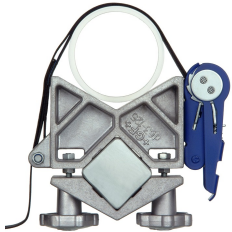

## Kvadrupel oppspenningsjigg

- Den profesjonelle kvadruple oppspenningsjiggen er egnet for rette muffeforbindelser. Rørene legges raskt og enkelt i posisjon og sørger for en stressfri sveising. Jiggen forhindrer utglidning og rørbevegelser under sveise- og kjøletiden.
- Anbefalt for vanskelige arbeidsområder hvor sammenføyningen utsettes for stort stress.
- Leveringsomfang: 1 stk. verktøy bestående av 1 stk. kompakt 4-kantrør (lang), 4 stk. V-bakker komplett med jekkestropp.

d-d (mm)	Kode	Vekt (kg)
63 - 125	<b>799 301 459</b>	7,142
110 - 225	<b>799 301 461</b>	16,490
225 - 500	<b>799 301 463</b>	28,500

De tekniske data er uforpliktende. De er hverken uttrykk for garanterte egenskaper, funksjoner eller for garantert holdbarhet. Rett til endringer forbeholdes. Våre generelle salgsbetingelser er gjeldene.