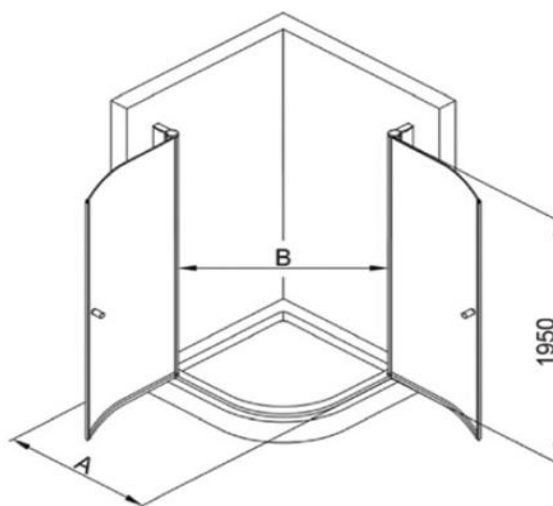

Picto dusjhjørne, buet

Nrf nr.	Varenavn	Mål (cm)	Vekt (kg)	Beskrivelse
6310617	Picto dusjhjørne 78 x 78 cm	78x78x195	49	2 cm justering på profilene 76 - 78 cm
6310616	Picto dusjhjørne 88 x 88 cm	88x88x195	42,9	2 cm justering på profilene 86 - 88 cm

Størrelse	A	B
78 x 78	78	96
88 x 88	88	110

Monteringsmål, gulv:

Salgsstart:

Januar 2008

Materialer:

6mm klart herdet sikkerhetsglass
Aluminiumsprofiler, forkrommet

Egenskaper:

Inn- og utsvingbare dører
Hev- og senk funksjon, 5 mm løft
Dørene har fjærbelastede hengsler for enklere rengjøring.
Profilene kan justeres med 20 mm
Monteringsmål er utvendig profil
Subbelist medfølger
Enkel montering
Kan kombineres med Picto utføringsprofil på 2,5 cm, NRF nr. 6310624.