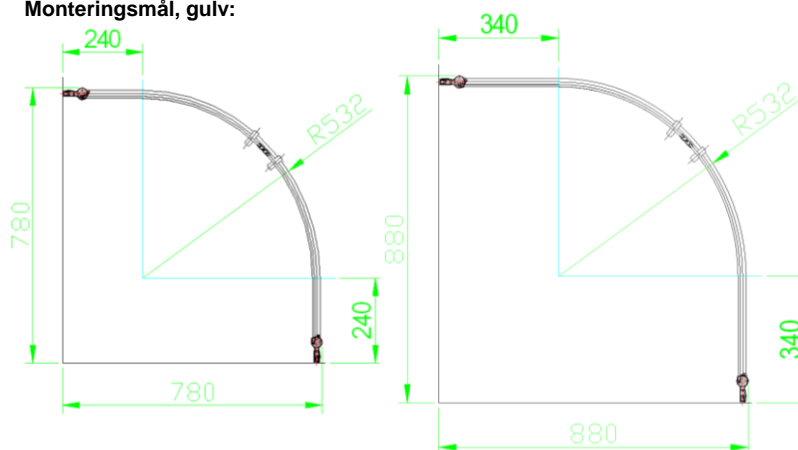

Picto dusjhjørne, buet

Nrf nr.	Varenavn	Mål (cm)	Vekt (kg)	Beskrivelse
6310617	Picto dusjhjørne 78 x 78 cm	78x78x195	49	2 cm justering på profilene 76 - 78 cm
6310616	Picto dusjhjørne 88 x 88 cm	88x88x195	42,9	2 cm justering på profilene 86 - 88 cm

Størrelse	A	B
78 x 78	78	96
88 x 88	88	110

Monteringsmål, gulv:

Salgsstart:

Januar 2008

Materialer:

6mm klart herdet sikkerhetsglass
Aluminiumsprofiler, forkrommet

Egenskaper:

Inn- og utsvingbare dører
Hev- og senk funksjon, 5 mm løft
Dørene har fjærbelastede hengsler for enklere rengjøring.
Profilene kan justeres med 20 mm
Monteringsmål er utvendig profil
Subbelist medfølger
Enkel montering
Kan kombineres med Picto utføringsprofil på 2,5 cm, NRF nr. 6310624.