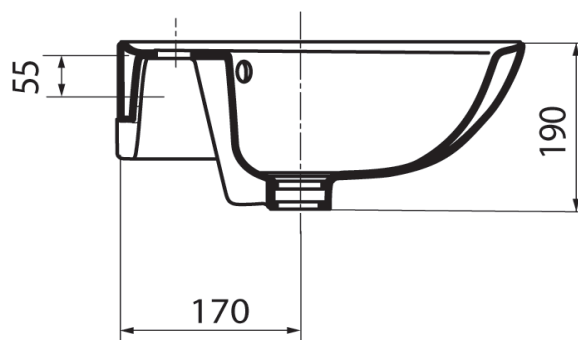

## Ecco servant

Nrf nr.	Varenavn	Mål (cm)	Vekt (kg)	Beskrivelse:
6057224	Ecco servant	50x35	10,5	Med overløp og hull for blandebatteri