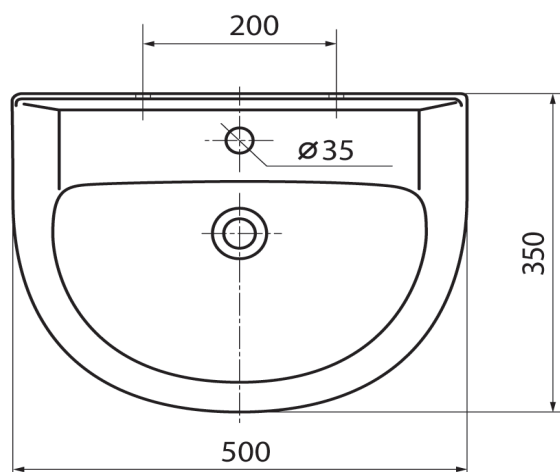

## Ecco servant

Nrf nr.	Varenavn	Mål (cm)	Vekt (kg)	Beskrivelse:
6057224	Ecco servant	50x35	10,5	Med overløp og hull for blandebatteri