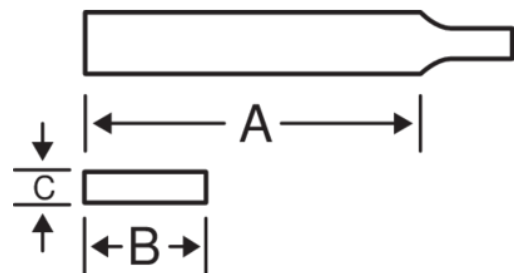

1-210-10-2-2

**ERGO™ halvrund fil medium
hugging 250 mm**

PRODUKTDETALJER

- Filskaftet er utviklet ifølge den vitenskapelige ERGO™-prosessen for maksimal komfort og minimal anstrengelse
- Komfortabelt tokomponents håndtak gir godt grep
- For filing av konkave og flate overflater og store hull
- Egnert for gradingsarbeid
- Form: Avsmalnende kanter og overflater mot enden
- 4" og 6" er helt spiss, 8" og lengre er butte
- Hugging: 1 = grov, 2 = medium, 3 = fin
- Dobbelthuggede overflater, uhuggede kanter
- Avsmalnende form for enklere tilgang på trange steder
- Enkelt SB-pakning

Follow the Fish!

PRODUKTEGENSKAPER

Produkt	A	B	C			
1-210-10-2-2	250 mm	25 mm	7 mm	12	2	344 g

Follow the Fish!