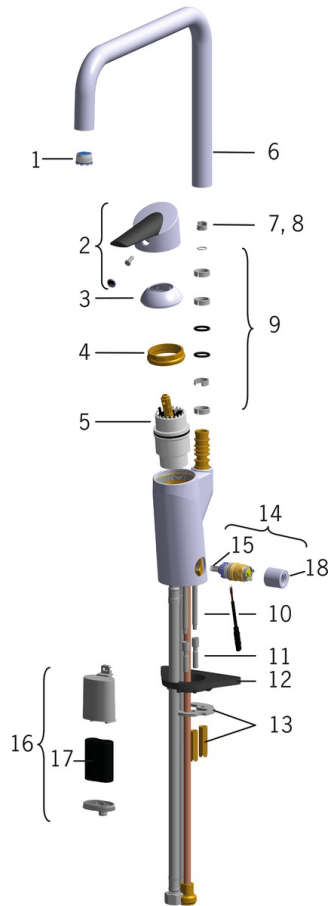

EAN: 6414150070020

NRF: 4200379

static.oras.com/2734F

Kjøkkenkran med grepsvennlig hendel, høy tut og elektronisk avstengning for oppvaskmaskin. Tutens svingradius er fabrikkinnstilt til 120° (kan begrenses til 0° eller 60°). Ventilen for oppvaskmaskin lukkes automatisk etter 4 eller 12 timer (ett trykk åpner ventilen i 4 timer, et vedvarende trykk i 5 sekunder åpner ventilen i 12 timer). Batteridrevet, 6 V.

F = fleksible slanger

- Kitchen
- Ettgreps, Batteridrevet, Avstengning til oppvaskmaskin
- Benkemontert
- Forkrommet
- Svingbar tut, Svingbar med begrensning
- CASCADE® - stråle
- Elektronisk avstengningsventil for eksternt utstyr
- Grepsvennlig hendel, Ettgrepshendel, Varmt/kaldt symbol
- Temperatur- og mengdebegrensere
- Smussfilter, ø 40 mm kassett
- Magnetventil, Signallys, Indikator for lav spenning
- Fleksible slanger
- DZR messing, Lavt blyinnhold <0.3 %, Vannrør uten nikkel

Program instillinger

Vaskemaskinkran åpningstid	4 h / 12 h
----------------------------	-------------------

Elektroniske attributter

Batteri	Lithium 2CR5 6 V
---------	-------------------------

Bestemmelser

Reserve deler

SP2734F

Navn	Kode	NRF
01 Strålesamler, M18.5x1	859338V	4204856
02 Hendel	601319V	4202969
03 Dekkring	159053V	4204553
04 Festemutter for kassett	158726	4204528
05 Kassett	158890	4204627
06 Tut komplett	601304V	4202967
07 Begrenser for svingbar tut, 120°	159670/10	4204579
08 Begrenser for svingbar tut, 60°/0°	159667/10	4204578
08 Begrenser for svingbar tut, 60°/0°	159667V	4202941
09 Tetningsringer for tut	198287V	4204903
10 Pinneskrue (10stk), M6x65	158747/10	4202898
11 Forlengersats, M6	158893	4204503
12 Støtteplate, 100x60mm	158825	4204534
13 Kranfeste, komplett	158697	4204524
14 Magnetventil, komplett	600047V	4204477
15 Filter	600038V	4204419
16 Batteriboks komplett	199417V	4204433
17 Lithium batteri, 2CR5 6 V	198330	4204804
18 Løkk	600093V	4202942