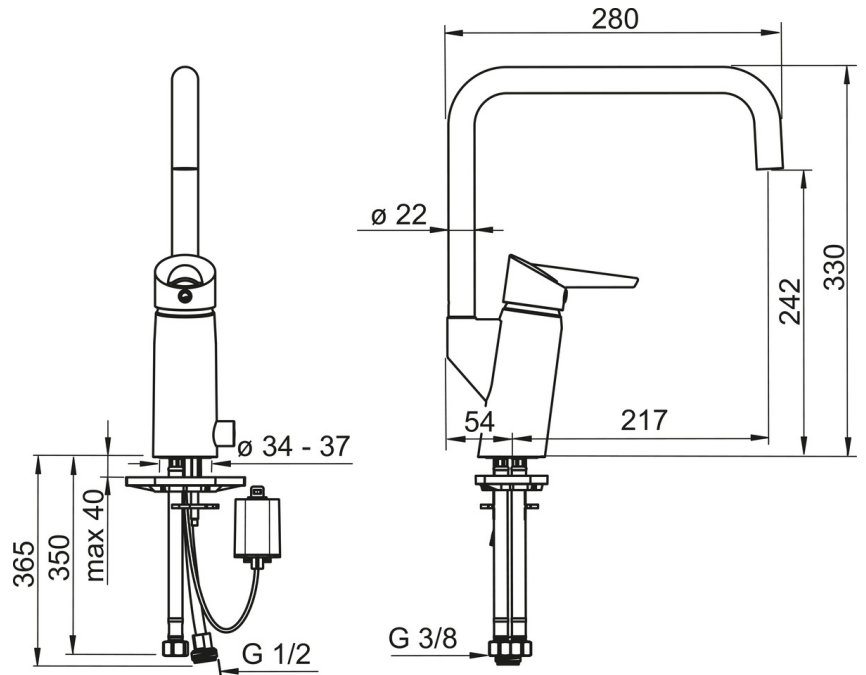

Reserve deler

SP2734F

Navn	Kode	NRF
01 Strålesamler, M18.5x1	859338V	4204856
02 Hendel	601319V	4202969
03 Dekkring	159053V	4204553
04 Festemutter for kassett	158726	4204528
05 Kassett	158890	4204627
06 Tut komplett	601304V	4202967
07 Begrenser for svingbar tut, 120°	159670/10	4204579
08 Begrenser for svingbar tut, 60°/0°	159667/10	4204578
08 Begrenser for svingbar tut, 60°/0°	159667V	4202941
09 Tetningsringer for tut	198287V	4204903
10 Pinneskrue (10stk), M6x65	158747/10	4202898
11 Forlengersats, M6	158893	4204503
12 Støtteplate, 100x60mm	158825	4204534
13 Kranfeste, komplett	158697	4204524
14 Magnetventil, komplett	600047V	4204477
15 Filter	600038V	4204419
16 Batteriboks komplett	199417V	4204433
17 Lithium batteri, 2CR5 6 V	198330	4204804
18 Løkk	600093V	4202942