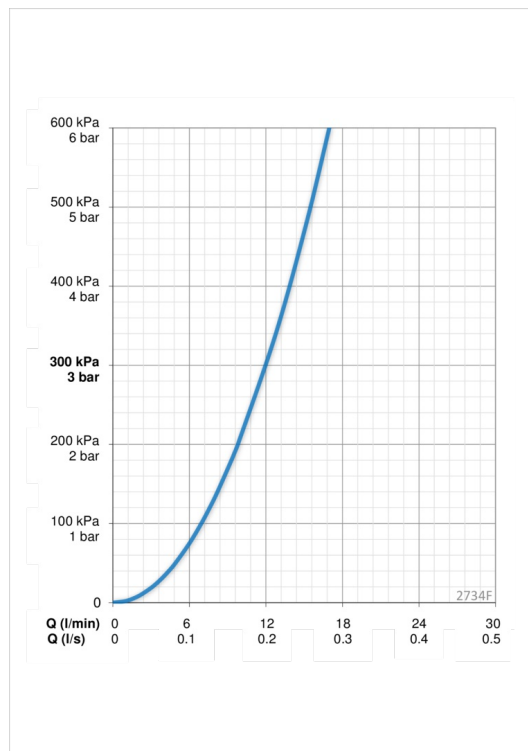

EAN: 6414150070020

NRF: 4200379

static.oras.com/2734F

Kjøkkenkran med grepsvennlig hendel, høy tut og elektronisk avstengning for oppvaskmaskin. Tutens svingradius er fabrikkinnstilt til 120° (kan begrenses til 0° eller 60°). Ventilen for oppvaskmaskin lukkes automatisk etter 4 eller 12 timer (ett trykk åpner ventilen i 4 timer, et vedvarende trykk i 5 sekunder åpner ventilen i 12 timer). Batteridrevet, 6 V.

F = fleksible slanger

- Kitchen
- Ettgreps, Batteridrevet, Avstengning til oppvaskmaskin
- Benkemontert
- Forkrommet
- Svingbar tut, Svingbar med begrensning
- CASCADE® - stråle
- Elektronisk avstengningsventil for eksternt utstyr
- Grepsvennlig hendel, Ettgrepshendel, Varmt/kaldt symbol
- Temperatur- og mengdebegrensere
- Smussfilter, ø 40 mm kassett
- Magnetventil, Signallys, Indikator for lav spenning
- Fleksible slanger
- DZR messing, Lavt blyinnhold <0.3 %, Vannrør uten nikkel

Teknisk data

Flow attributter

Vannmengde ved 300 kPa	0.2 l/s
Trykktap (0.2 l/s)	300 kPa

Tekniske egenskaper

Varmtvannsforsyning	max. +70°C
Arbeidstrykk	50 - 1000 kPa
Tilkoblingsstørrelse	G3/8
Projeksjon	217 mm
Materiale	Brass/Plastic

Program instillinger

Vaskemaskinkran åpningstid	4 h / 12 h

Elektroniske attributter

Batteri	Lithium 2CR5 6 V

Bestemmelser

EMC Directive	C E 2004/108/EC
EN Standard	EN 817
Støyklasse	I (ISO 3822)
Tetthetsklasse	IP 55

Typegodkjennelse

STF Sertifikat	EUF129-20002662-TH1
ETA-Danmark	VA 1.42/20421
KIWA SE	1462
UN38.3	UN38-3 Maxell 2CR5