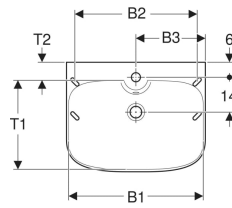

Porsgrund Glow Square servant

Eksempelbilde

Bruksformål

- For montering med bærejern eller bolter

Egenskaper

- Kvadratisk

Leveringsomfang

- Servant

Tekniske data

Materiale

Porselen

Art. nr.	NRF nr.	Farge / overflate	Kranhull	Overløp	Oppbevaringsområde	B	B1	B2	Bredderund erskap	H	H1	H2	T	T1	kr/stk Ekskl. mva.	kr/stk Inkl. mva.
1116501301	6000266	Hvit / Porsgrund Smart	Midten	Synlig	Bak	56 cm	54 cm	48 cm	50 cm	17 cm	12 cm	5 cm	44 cm	36 cm	1.298	1.623
1116701301	6000284	Hvit / Porsgrund Smart	Midten	Synlig	Bak	60 cm	58 cm	51 cm	53 cm	17 cm	12.5 cm	3 cm	44 cm	35 cm	1.623	2.029
1166701301	6000285	Hvit / Porsgrund Smart	Uten	Synlig	Bak	60 cm	58 cm	51 cm	53 cm	17 cm	12.5 cm	3 cm	44 cm	35 cm	1.623	2.029