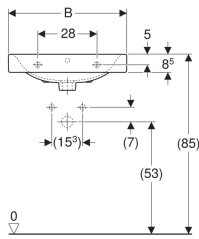

Porsgrund Glow Square servant

Eksempelbilde

Bruksformål

- For montering med bærejern eller bolter

Egenskaper

- Kvadratisk

Leveringsomfang

- Servant

Tekniske data

Materiale

Porselen

Art. nr.	NRF nr.	Farge / overflate	Kranhull	Overløp	Oppbevaringsområde	B	B1	B2	Bredderund erskap	H	H1	H2	T	T1	kr/stk Ekskl. mva.	kr/stk Inkl. mva.
1116501301	6000266	Hvit / Porsgrund Smart	Midten	Synlig	Bak	56 cm	54 cm	48 cm	50 cm	17 cm	12 cm	5 cm	44 cm	36 cm	1.298	1.623
1116701301	6000284	Hvit / Porsgrund Smart	Midten	Synlig	Bak	60 cm	58 cm	51 cm	53 cm	17 cm	12.5 cm	3 cm	44 cm	35 cm	1.623	2.029
1166701301	6000285	Hvit / Porsgrund Smart	Uten	Synlig	Bak	60 cm	58 cm	51 cm	53 cm	17 cm	12.5 cm	3 cm	44 cm	35 cm	1.623	2.029