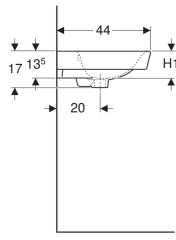

Porsgrund Glow Square servant

Eksempelbilde

Bruksformål

- For montering med bærejern eller bolter

Egenskaper

- Kvadratisk

Leveringsomfang

- Servant

Tekniske data

Materiale

Porselen

Art. nr.	NRF nr.	Farge / overflate	Kranhull	Overløp	Oppbevaringsområde	B	B1	B2	Bredderund erskap	H	H1	H2	T	T1	kr/stk Ekskl. mva.	kr/stk Inkl. mva.
1116501301	6000266	Hvit / Porsgrund Smart	Midten	Synlig	Bak	56 cm	54 cm	48 cm	50 cm	17 cm	12 cm	5 cm	44 cm	36 cm	1.298	1.623
1116701301	6000284	Hvit / Porsgrund Smart	Midten	Synlig	Bak	60 cm	58 cm	51 cm	53 cm	17 cm	12.5 cm	3 cm	44 cm	35 cm	1.623	2.029
1166701301	6000285	Hvit / Porsgrund Smart	Uten	Synlig	Bak	60 cm	58 cm	51 cm	53 cm	17 cm	12.5 cm	3 cm	44 cm	35 cm	1.623	2.029