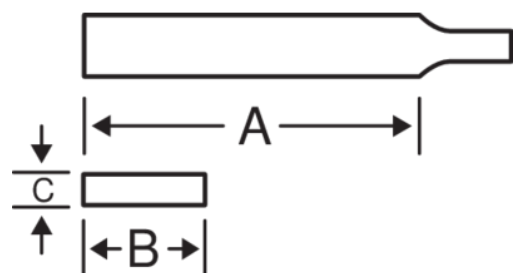

6-342-08-1-2

**ERGO™ halvrund rasp grov
hugging 200 mm**

PRODUKTDETALJER

- Filskaftet er utviklet ifølge den vitenskapelige ERGO™-prosessen
- Bearbeiding av tre, kryssfinér, plast og andre myke materialer
- Form: Avsmalnende kanter og overflater mot enden
- Hugging: 1 = grov, 2 = medium
- Rasphugget flater, enkelthuggede kanter
- Enkelt SB-pakning
- Maksimal komfort med minimal anstrengelse takket være ergonomisk design
- Komfortabelt tokomponents håndtak gir godt grep
- Enkel avvirkning i tre, plast og andre myke materialer
- Rasphuggede overflater, enkelthuggede kanter, begge avsmalnende mot tuppen
- SB-pakning komplett med ERGO™-skaft

Follow the Fish!

PRODUKTEGENSKAPER

Produkt	A	B	C			
6-342-08-1-2	200 mm	21 mm	8 mm	10	1	205 g