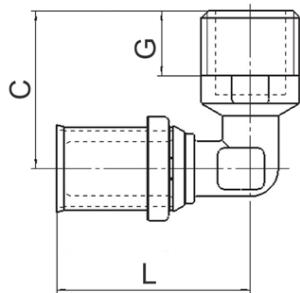

LK PressPex Albu 90° utv gj

Presskupling for sammenføyning av LK PAL og LK PE-X Universalrør.

NRF nr.	Dim.	C mm	G mm	L	Forpagn.
505 13 78	AX16 x 3/8"	31	11	39,5	1/10/200
505 12 54	AX16 x 1/2"	34	14	41,5	1/10/200
505 13 79	AX16 x 3/4"	35,5	14	44	1/10/180
505 12 55	AX20 x 1/2"	36	14	42,5	1/10/200
505 12 56	AX20 x 3/4"	38	15	45,5	1/10/180
505 12 57	AX25 x 3/4"	39	15	47	1/5/90
505 13 81	AX25 x 1"	42	16	50,5	1/5/70
505 12 58	A32 x 1" *	46	16	50,5	1/5/60
505 13 82	A32 x 1 1/4"	49	19	55,5	1/5/40
505 08 73	A40 x 1 1/4"	44,5	19,5	57,2	1/40
505 13 83	A40 x 1 1/2"	44,5	19,5	61,7	1/48
505 15 39	A50 x 1 1/4"	50	19,5	69,7	1/32
505 15 41	A50 x 1 1/2"	50	19,5	73,7	1/32
505 13 84	A50 x 2"	55	24	79	1/20
505 08 75	A63 x 2"	61	24	80,7	1/20

* Passer også LK Varmør (dim 32x2,9). Se produktkatalog for LK Gulvvarme.