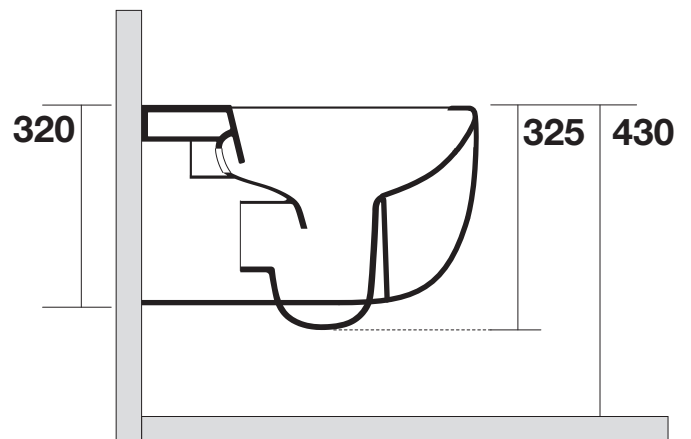

AXA

MINI GLOMP

02012 vaso sospeso

NO-RIM

02010 wall hung wc

NO-RIM

N.B.: Le misure indicate possono subire una variazione dello 0.8 % circa, dovuta ad usura stampi o a piccole variazioni delle caratteristiche tecniche relative alle materie prime che compongono l' impasto.

N.B.: Indicated size could have a variation of about 0,8 % due to the usure of the moulds or the small variations of the raw materials' technical characteristics used in the mixture.