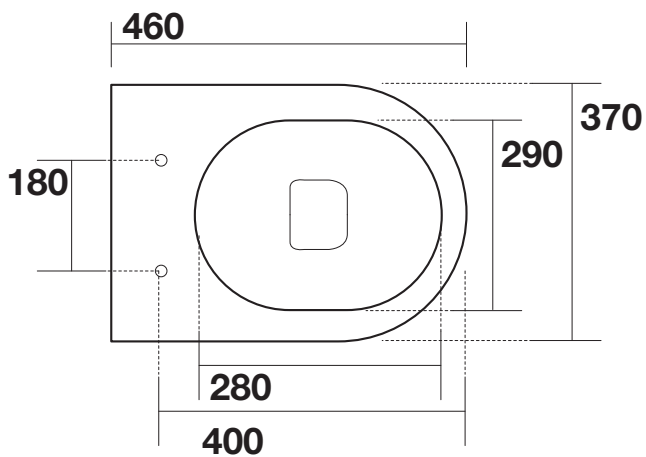

AXA

MINI GLOMP

02012 vaso sospeso

NO-RIM

02010 wall hung wc

NO-RIM

N.B.: Le misure indicate possono subire una variazione dello 0.8 % circa, dovuta ad usura stampi o a piccole variazioni delle caratteristiche tecniche relative alle materie prime che compongono l' impasto.

N.B.: Indicated size could have a variation of about 0,8 % due to the usure of the moulds or the small variations of the raw materials' technical characteristics used in the mixture.