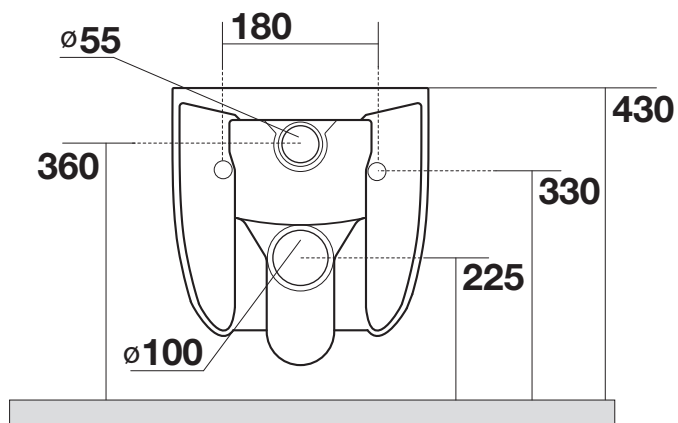

AXA

MINI GLOMP

02012 vaso sospeso

NO-RIM

02010 wall hung wc

NO-RIM

N.B.: Le misure indicate possono subire una variazione dello 0.8 % circa, dovuta ad usura stampi o a piccole variazioni delle caratteristiche tecniche relative alle materie prime che compongono l' impasto.

N.B.: Indicated size could have a variation of about 0,8 % due to the usure of the moulds or the small variations of the raw materials' technical characteristics used in the mixture.