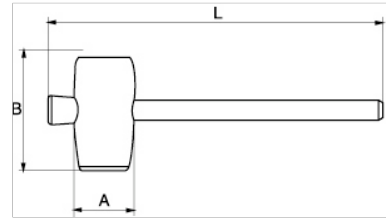

3625RM-65

Gummiklubbe med treskaft 440 g

PRODUKTDETALJER

- Svart gummisammensetning som ikke setter merker på arbeidsstykket
- Treskaft som er komfortabelt i bruk

PRODUKTEGENSKAPER

Produkt	A	B	L	 g
3625RM-65	65 mm	115 mm	350 mm	460 g