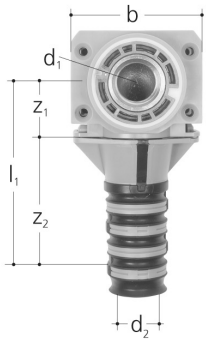

JRG Sanipex Box 90°

- Material: gunmetal, plastic
- Connection: female thread
- Consisting of: box body, box foot, bend, cone grip union

d (mm)	GN (inch)	JRG Code	GF Code	SP	Weight (kg)
12	½	5400.050	351 412 760	15	0.190
16	½	5400.100	351 416 760	15	0.223
20	½	5400.200	351 420 760	15	0.270
20	¾	5400.300	351 420 761	15	0.265

d (mm)	GN (inch)	b (mm)	d1 (inch)	Rp (mm)	d2 (mm)	d3 (mm)	l1 (mm)	l2 (mm)	l3 (mm)	z1 (mm)	z2 (mm)	z3 (mm)
12	½	64	½	18	47	109	41	10	39	50	21	
16	½	64	½	25	47	109	41	10	37	50	21	
20	½	64	½	29	47	118	41	10	44	50	17	
20	¾	64	¾	29	47	118	41	10	44	50	15	