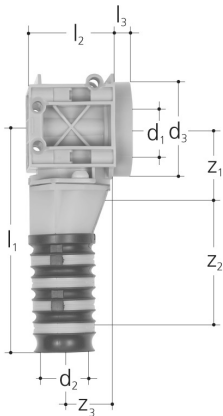

JRG Sanipex Box 90°

- Material: gunmetal, plastic
- Connection: female thread
- Consisting of: box body, box foot, bend, cone grip union

d (mm)	GN (inch)	JRG Code	GF Code	SP	Weight (kg)
12	½	5400.050	351 412 760	15	0.190
16	½	5400.100	351 416 760	15	0.223
20	½	5400.200	351 420 760	15	0.270
20	¾	5400.300	351 420 761	15	0.265

d (mm)	GN (inch)	b (mm)	d1 (inch)	Rp (mm)	d2 (mm)	d3 (mm)	l1 (mm)	l2 (mm)	l3 (mm)	z1 (mm)	z2 (mm)	z3 (mm)
12	½	64	½	18	47	109	41	10	39	50	21	
16	½	64	½	25	47	109	41	10	37	50	21	
20	½	64	½	29	47	118	41	10	44	50	17	
20	¾	64	¾	29	47	118	41	10	44	50	15	