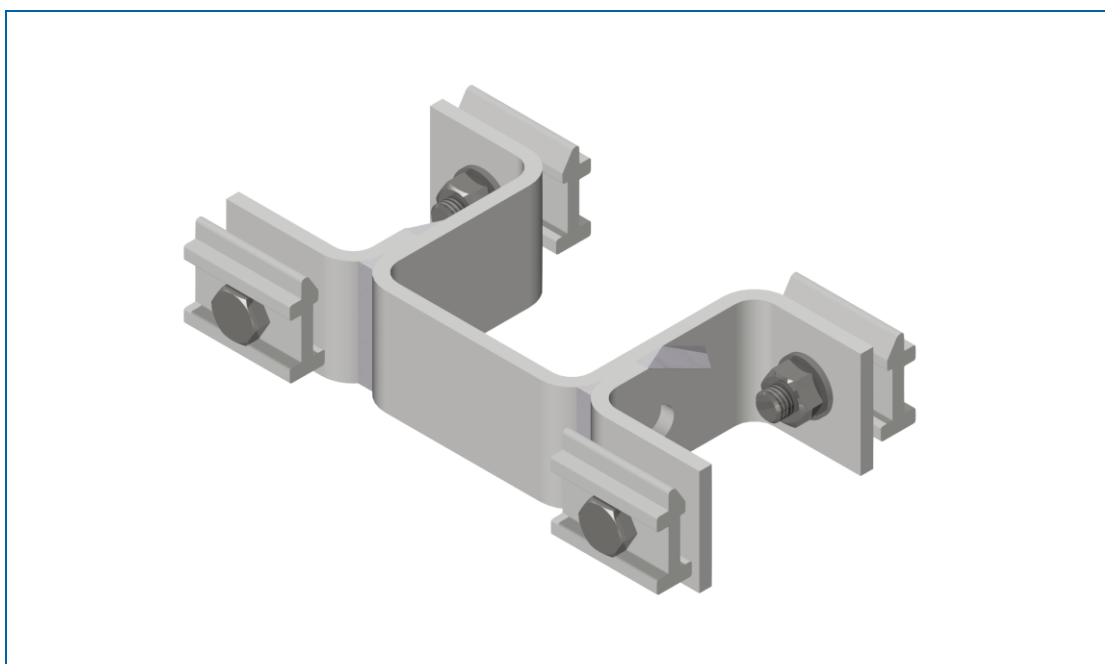

Traftech SafeHit1 rundklammer tosidig

NRF-nr.	Artikkelnavn	Lengde (mm)	Bredde (mm)	Høyde (mm)	Vekt (Kg)	Volum (L)
9721439	RUNDKLAMMER SH1 TOSIDIG	223	136	50	0,92	1,516

Produktbeskrivelse

Rundklammer for å montere 2 VD-skilt på Traftech SafeHit1 masteelement.

Teknisk beskrivelse

- Passer til SH1 mastelement med str 89x89mm i aluminium
- 1stk Rundklammer, aluminium EN AW 5052 H22
- 4stk Klemprofil \varnothing 12 til VD, aluminium EN AW 6060 T6
- 2stk Lvinkel til rundklammer
- 4stk bolter, sekskant M12x40, 8.8 varmgalvanisert stål
- 4stk skiver, varmgalvanisert stål
- 4stk muttere, sekskant M12, 8.8 varmgalvanisert stål

Tilhørende produkter

NRF-nr.	Artikkelnavn
9720914	SH1 NE MAST 2,0M
9720915	SH1 NE MAST 2,5M
9720916	SH1 NE MAST 3,0M
9720917	SH1 NE MAST 3,5M
9720918	SH1 NE MAST 4,0M
9720919	SH1 NE MAST 4,5M
9720921	SH1 NE MAST 5,0M
9720979	FUNDAMENT SH1 TR.RØR Ø75+Ø40 CC120X120MM M20
9720981	FUNDAMENT SH1 CC120X120MM M20
9721316	FUNDAMENT LAVT SH1 450KG 1000X600X600 M20 120X120