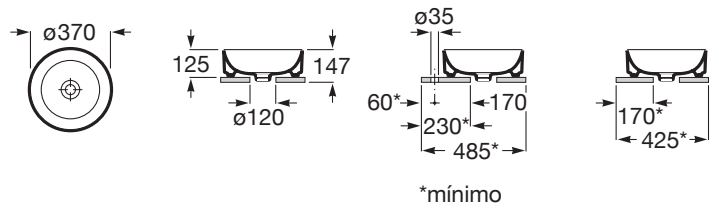

ONA

Bordstående vask i sanitetsporcelæn

MÅL

Bredde	370 mm
Dybde	370 mm
Højde	125 mm

FARVE OG FINISH

00 Gloss White

TEKNISKE TEGNINGER

EGENSKABER

Bundventil: Medfølger ikke

Form: Rund

Hanehulskonfiguration: Ingen hanehuller

Indvendig form: Rund

Installationstype: Bowle

Materiale: FINECERAMIC®

Placering af kumme: Midten

Vandlås: Medfølger ikke

Vaskkapacitet (l): 8

Vægt (kg): 10

KOMPATIBEL MED

Pakke (underskab til
bordmonteret vask med to
skuffer og Eidos-LED-spejl)

851718...

Pakke (underskab til
bordstående vask med én
skuffe og Eidos-LED-spejl)