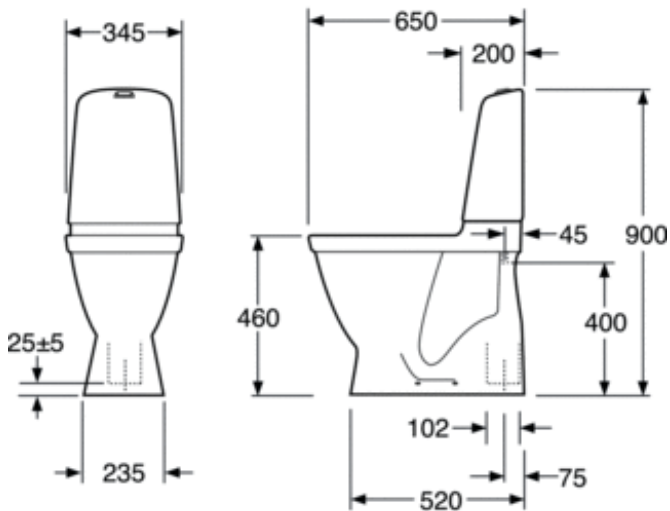

MONTERING OG VEDLIKEHOLD

Montering mot gulv med fire rustfrie skruer med dekkhetter av plast. Alternativ til montering mot gulv med lim. Det har en avrundet cisterne og små utvendige mål og er dermed også egnet for plassering i hjørner. Se den medfølgende installeringsanvisningen. Monteringsinstruksjoner følger med

MÅLSKISSE

A MEMBER OF THE
VILLEROY & BOCH GROUP

Villeroy & Boch Gustavsberg AB
Box 400, 134 29 Gustavsberg
Tel: +46 (0) 8-570 391 00 | Fax +46 8 570 320 36
gustavsberg.se | e-post: info@gustavsberg.com