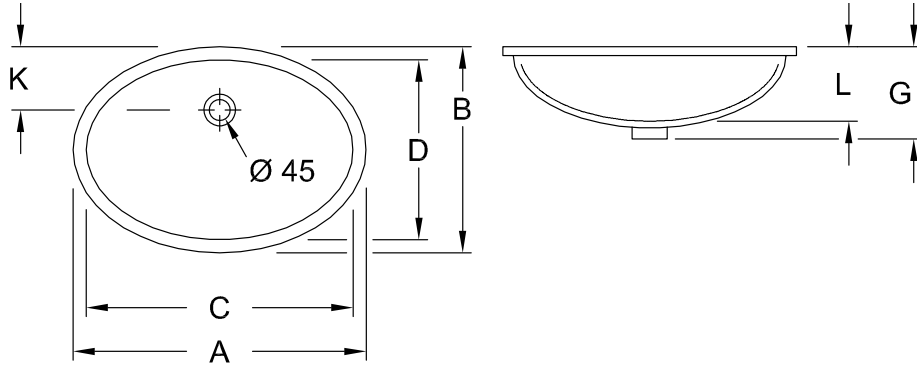

EVANA UNDERLIMINGSSERVANT OVALT

PRODUKTINFORMASJON

Artikkeltittel	Villeroy & Boch Evana Underlimingsservant, 500 x 350 x 200 mm, Hvit Alpin, med overløpshull
Artikkelnummer	61470001
Montering/monteringstype	Underplate
Monteringsanvisning	utskjæring for servant i benkeplate kan kun gjøres ved å bruke originalservanten som mal
Leveringsomfang	1 x underskapservant , 1 x festesett
Dybde i mm	350
Bredde i mm	500
Høyde i mm	200
Innvendig dybde	170
Kolleksjon	Evana
Materiale	Sanitær keramikk
Overflate	blank
Fargenavn	Hvit Alpin
Med overløp	Ja
Form	Ovalt
Fargebetegnelse	Hvit Alpin
Antibakteriell overflate (med AntiBac)	Nei
Enkel overflaterengjøring (CeramicPlus)	Nei
Antall boller	1

TEKNISKE TEGNINGER

61470001

	A	B	C	D	G	K
6144 00	675	475	615	415	215	15
6147 00	570	410	500	350	215	15
6147 46	520	365	455	305	195	15

61470001

	A	B	C	D	G	K	L
6144 00	675	475	615	415	215	150	165
6147 00	570	410	500	350	215	140	170
6147 46	520	365	455	305	195	125	150