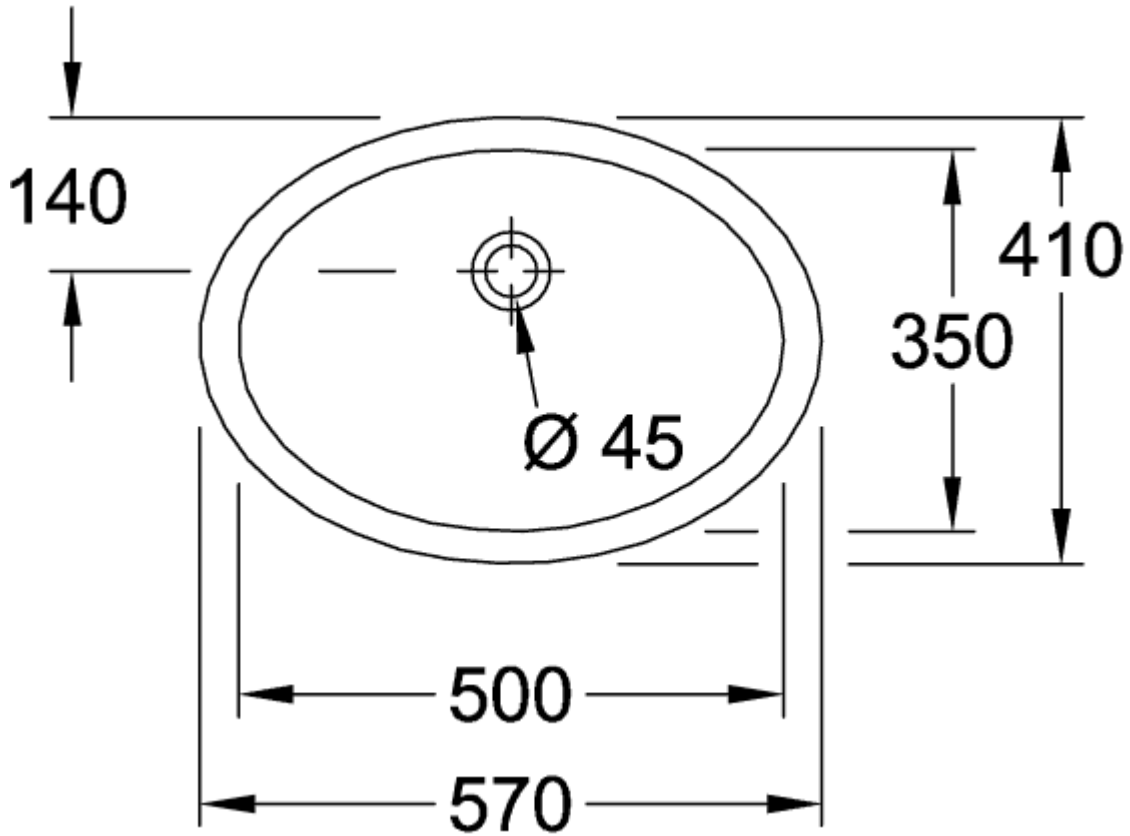

A	B	C	D	G	K	L
6144 00	675	475	615	415	215	150	165
6147 00	570	410	500	350	215	140	170
6147 46	520	365	455	305	195	125	150

61470001