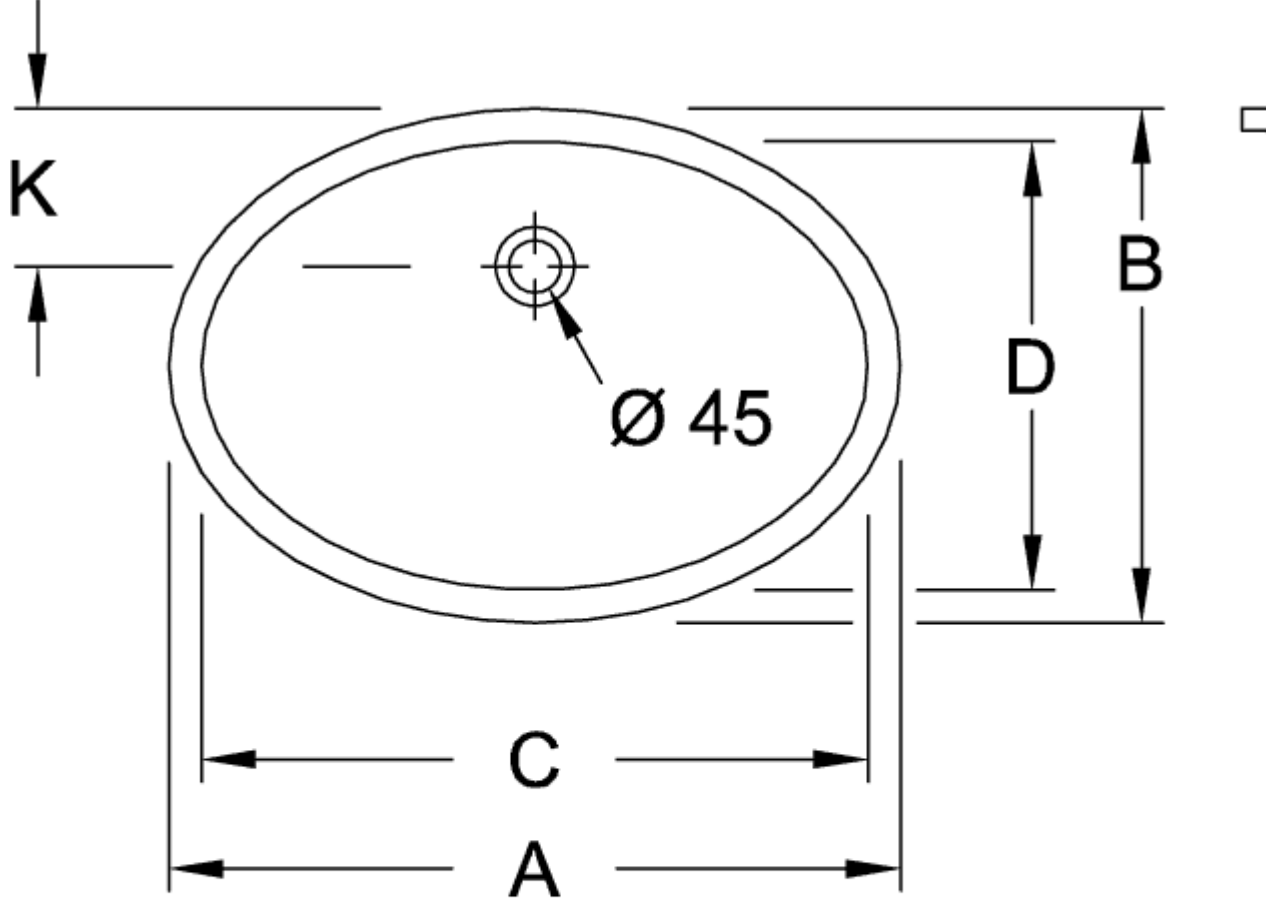

EVANA UNDERLIMINGSSERVANT OVALT

PRODUKTINFORMASJON

Artikkeltittel	Villeroy & Boch Evana Underlimingsservant, 500 x 350 x 200 mm, Hvit Alpin, med overløpshull
Artikkelnummer	61470001
Montering/monteringstype	Underplate
Monteringsanvisning	utskjæring for servant i benkeplate kan kun gjøres ved å bruke originalservanten som mal
Leveringsomfang	1 x underskapservant , 1 x festesett
Dybde i mm	350
Bredde i mm	500
Høyde i mm	200
Innvendig dybde	170
Kolleksjon	Evana
Materiale	Sanitær keramikk
Overflate	blank
Fargenavn	Hvit Alpin
Med overløp	Ja
Form	Ovalt
Fargebetegnelse	Hvit Alpin
Antibakteriell overflate (med AntiBac)	Nei
Enkel overflaterengjøring (CeramicPlus)	Nei
Antall boller	1

TEKNISKE TEGNINGER

61470001

	A	B	C	D	G	K
6144 00	675	475	615	415	215	15
6147 00	570	410	500	350	215	15
6147 46	520	365	455	305	195	15

61470001

	A	B	C	D	G	K	L
6144 00	675	475	615	415	215	150	165
6147 00	570	410	500	350	215	140	170
6147 46	520	365	455	305	195	125	150