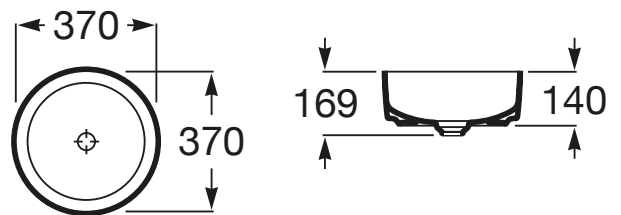

INSPIRA

ROUND – Bordstående FINECERAMIC®-
håndvask

MÅL

Bredde	370 mm
Dybde	370 mm
Højde	140 mm

FARVE OG FINISH

64 Onyx

TEKNISKE TEGNINGER

EGENSKABER

Bundventil: Medfølger

Emblematic Works: 14,005

FeaturedMaterial: Fineceramic®

Form: Rund

Hanehulskonfiguration: Ingen hanehuller

Installationstype: Bowle

Materiale: FINECERAMIC®

Placering af kumme: Midten

Uden overløb

Vandlås: Medfølger ikke

Vaskkapacitet (l): 11,2

Vægt (kg): 5,2