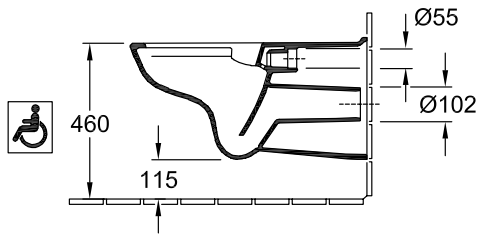

VICARE KLOSETTSKÅL VICARE, ÅPEN SPYLEKANT OVALT

PRODUKTINFORMASJON

Artikkelittittel	Villeroy & Boch ViCare Klosettskål ViCare, åpen spylekant, veggmontert, Hvit Alpin
Artikkelnummer	4601R001
Montering/monteringstype	veggmontert
Monteringsanvisning	ikke egnet for montering med trykkspylers
Leveringsomfang	1 x vasketoalett, uten kanter , 1 x forlenget innløpskontakt, 400 mm
Dybde i mm	700
Bredde i mm	360
Høyde i mm	344
Kolleksjon	ViCare
Egnet for	Skjult sisterner
Innovativ spyleteknologi (med TwistFlush)	Nei
Spylingsvolum l	3 / 6 l
Veggmontert - gulvstående	veggmontert
Materiale	Sanitær keramikk
Overflate	blank
Fargenavn	Hvit Alpin
Form	Ovalt
Fargebetegnelse	Hvit Alpin
Antibakteriell overflate (med AntiBac)	Nei
Enkel overflaterengjøring (CeramicPlus)	Nei
Kantløs (DirectFlush)	Ja
Spylingstype	Sykehus
Integrert friskhetsløsning (med ViFresh)	Nei
Utløp/utløp	horisontalt avløp

TEKNISKE TEGNINGER

4601R001

4601R001

4601R001
FR

4601R001
FR