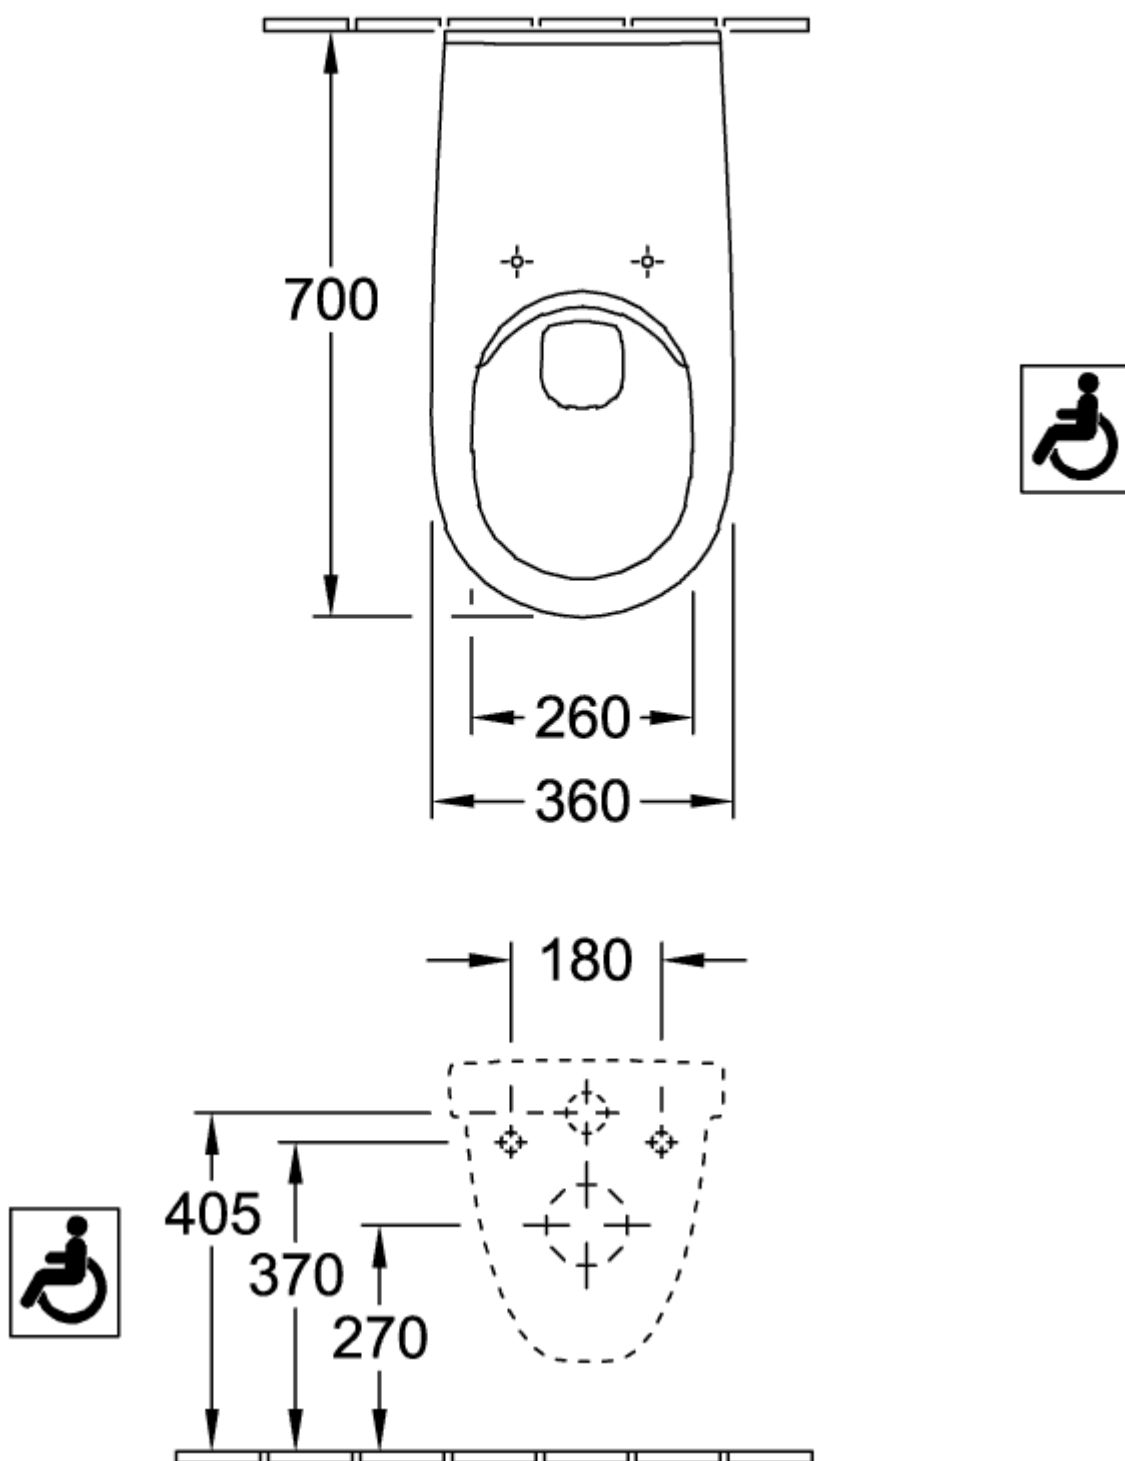

VICARE KLOSETTSKÅL VICARE, ÅPEN SPYLEKANT OVALT

PRODUKTINFORMASJON

Artikkelittittel	Villeroy & Boch ViCare Klosettskål ViCare, åpen spylekant, veggmontert, Hvit Alpin
Artikkelnummer	4601R001
Montering/monteringstype	veggmontert
Monteringsanvisning	ikke egnet for montering med trykkspylers
Leveringsomfang	1 x vasketoalett, uten kanter , 1 x forlenget innløpskontakt, 400 mm
Dybde i mm	700
Bredde i mm	360
Høyde i mm	344
Kolleksjon	ViCare
Egnet for	Skjult sisterner
Innovativ spyleteknologi (med TwistFlush)	Nei
Spylingsvolum l	3 / 6 l
Veggmontert - gulvstående	veggmontert
Materiale	Sanitær keramikk
Overflate	blank
Fargenavn	Hvit Alpin
Form	Ovalt
Fargebetegnelse	Hvit Alpin
Antibakteriell overflate (med AntiBac)	Nei
Enkel overflaterengjøring (CeramicPlus)	Nei
Kantløs (DirectFlush)	Ja
Spylingstype	Sykehus
Integrert friskhetsløsning (med ViFresh)	Nei
Utløp/utløp	horisontalt avløp

TEKNISKE TEGNINGER

4601R001

4601R001

4601R001
FR

4601R001
FR