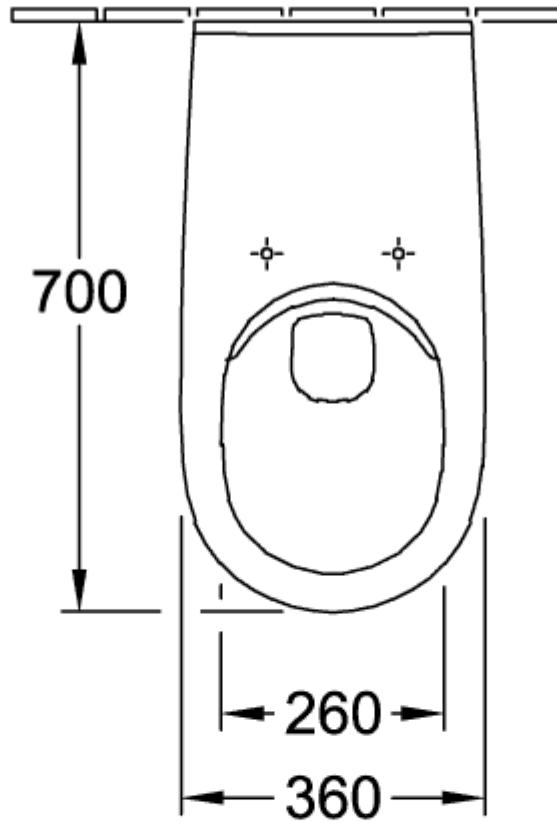

VICARE KLOSETTSKÅL VICARE, ÅPEN SPYLEKANT OVALT

PRODUKTINFORMASJON

Artikkelittittel	Villeroy & Boch ViCare Klosettskål ViCare, åpen spylekant, veggmontert, Hvit Alpin
Artikkelnummer	4601R001
Montering/monteringstype	veggmontert
Monteringsanvisning	ikke egnet for montering med trykkspylers
Leveringsomfang	1 x vasketoalett, uten kanter , 1 x forlenget innløpskontakt, 400 mm
Dybde i mm	700
Bredde i mm	360
Høyde i mm	344
Kolleksjon	ViCare
Egnet for	Skjult sisterner
Innovativ spyleteknologi (med TwistFlush)	Nei
Spylingsvolum l	3 / 6 l
Veggmontert - gulvstående	veggmontert
Materiale	Sanitær keramikk
Overflate	blank
Fargenavn	Hvit Alpin
Form	Ovalt
Fargebetegnelse	Hvit Alpin
Antibakteriell overflate (med AntiBac)	Nei
Enkel overflaterengjøring (CeramicPlus)	Nei
Kantløs (DirectFlush)	Ja
Spylingstype	Sykehus
Integrert friskhetsløsning (med ViFresh)	Nei
Utløp/utløp	horisontalt avløp

TEKNISKE TEGNINGER

4601R001

4601R001

4601R001
FR

4601R001
FR