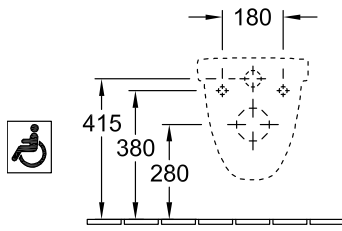

VICARE KLOSETTSKÅL VICARE, ÅPEN SPYLEKANT OVALT

PRODUKTINFORMASJON

Artikkelittittel	Villeroy & Boch ViCare Klosettskål ViCare, åpen spylekant, veggmontert, Hvit Alpin
Artikkelnummer	4601R001
Montering/monteringstype	veggmontert
Monteringsanvisning	ikke egnet for montering med trykkspylers
Leveringsomfang	1 x vasketoalett, uten kanter , 1 x forlenget innløpskontakt, 400 mm
Dybde i mm	700
Bredde i mm	360
Høyde i mm	344
Kolleksjon	ViCare
Egnet for	Skjult sisterner
Innovativ spyleteknologi (med TwistFlush)	Nei
Spylingsvolum l	3 / 6 l
Veggmontert - gulvstående	veggmontert
Materiale	Sanitær keramikk
Overflate	blank
Fargenavn	Hvit Alpin
Form	Ovalt
Fargebetegnelse	Hvit Alpin
Antibakteriell overflate (med AntiBac)	Nei
Enkel overflaterengjøring (CeramicPlus)	Nei
Kantløs (DirectFlush)	Ja
Spylingstype	Sykehus
Integrert friskhetsløsning (med ViFresh)	Nei
Utløp/utløp	horisontalt avløp

TEKNISKE TEGNINGER

4601R001

4601R001

4601R001
FR

4601R001
FR