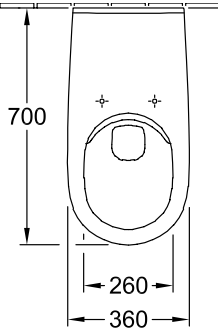

VICARE KLOSETTSKÅL VICARE, ÅPEN SPYLEKANT OVALT

PRODUKTINFORMASJON

Artikkelittittel	Villeroy & Boch ViCare Klosettskål ViCare, åpen spylekant, veggmontert, Hvit Alpin
Artikkelnummer	4601R001
Montering/monteringstype	veggmontert
Monteringsanvisning	ikke egnet for montering med trykkspylers
Leveringsomfang	1 x vasketoalett, uten kanter , 1 x forlenget innløpskontakt, 400 mm
Dybde i mm	700
Bredde i mm	360
Høyde i mm	344
Kolleksjon	ViCare
Egnet for	Skjult sisterner
Innovativ spyleteknologi (med TwistFlush)	Nei
Spylingsvolum l	3 / 6 l
Veggmontert - gulvstående	veggmontert
Materiale	Sanitær keramikk
Overflate	blank
Fargenavn	Hvit Alpin
Form	Ovalt
Fargebetegnelse	Hvit Alpin
Antibakteriell overflate (med AntiBac)	Nei
Enkel overflaterengjøring (CeramicPlus)	Nei
Kantløs (DirectFlush)	Ja
Spylingstype	Sykehus
Integrert friskhetsløsning (med ViFresh)	Nei
Utløp/utløp	horisontalt avløp

TEKNISKE TEGNINGER

4601R001

4601R001

4601R001
FR

4601R001
FR