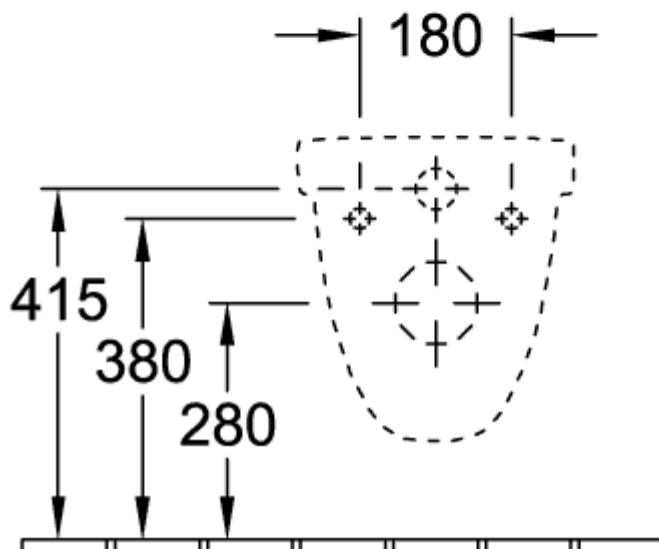

VICARE KLOSETTSKÅL VICARE, ÅPEN SPYLEKANT OVALT

PRODUKTINFORMASJON

Artikkelittittel	Villeroy & Boch ViCare Klosettskål ViCare, åpen spylekant, veggmontert, Hvit Alpin
Artikkelnummer	4601R001
Montering/monteringstype	veggmontert
Monteringsanvisning	ikke egnet for montering med trykkspylers
Leveringsomfang	1 x vasketoalett, uten kanter , 1 x forlenget innløpskontakt, 400 mm
Dybde i mm	700
Bredde i mm	360
Høyde i mm	344
Kolleksjon	ViCare
Egnet for	Skjult sisterner
Innovativ spyleteknologi (med TwistFlush)	Nei
Spylingsvolum l	3 / 6 l
Veggmontert - gulvstående	veggmontert
Materiale	Sanitær keramikk
Overflate	blank
Fargenavn	Hvit Alpin
Form	Ovalt
Fargebetegnelse	Hvit Alpin
Antibakteriell overflate (med AntiBac)	Nei
Enkel overflaterengjøring (CeramicPlus)	Nei
Kantløs (DirectFlush)	Ja
Spylingstype	Sykehus
Integrert friskhetsløsning (med ViFresh)	Nei
Utløp/utløp	horisontalt avløp

TEKNISKE TEGNINGER

4601R001

4601R001

4601R001
FR

4601R001
FR