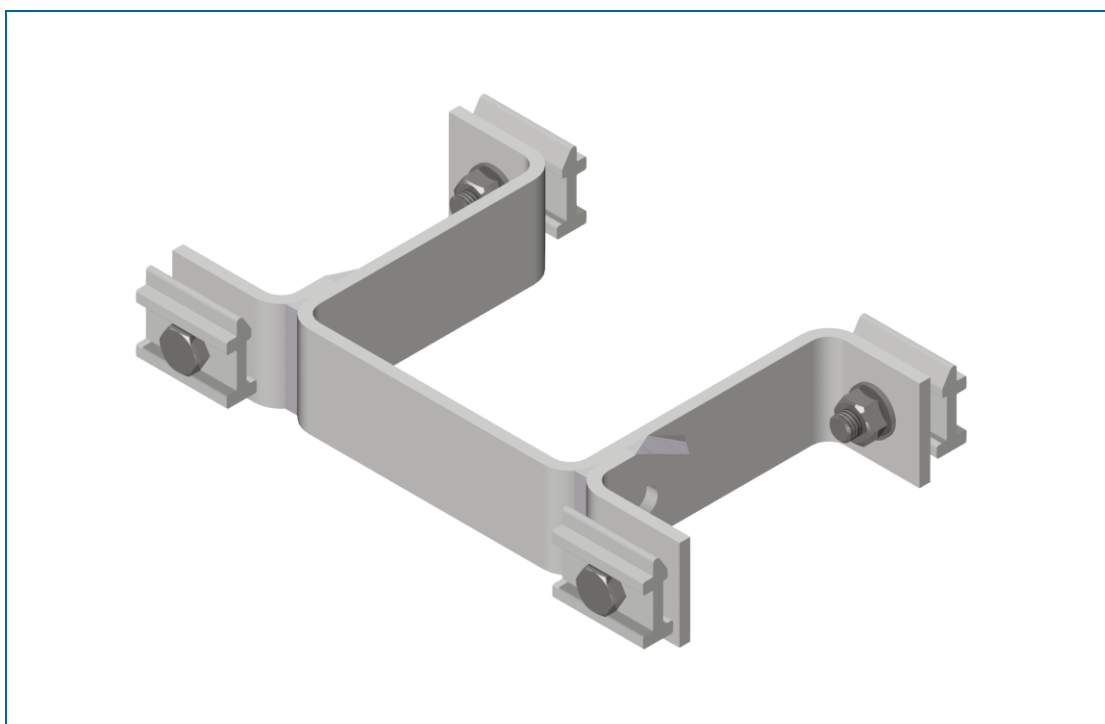

Traftech SafeHit2 rundklammer tosidig

NRF-nr.	Artikkelnavn	Lengde (mm)	Bredde (mm)	Høyde (mm)	Vekt (Kg)	Volum (L)
9721441	RUNDKLAMMER SH2 TOSIDIG	279	192	50	0,92	2,678

Produktbeskrivelse

Rundklammer for å montere 2 VD-skilt på Traftech SafeHit2 masteelement.

Teknisk beskrivelse

-  Passer til SH2 masteelement med str 145x145mm i aluminium
-  1stk Rundklammer, aluminium EN AW 5052 H22
-  4stk Klemprofil \varnothing 12 til VD, aluminium EN AW 6060 T6
-  2stk Lvinkel til rundklammer
-  4stk bolter, sekskant M12x40, 8.8 varmgalvanisert stål
-  4stk skiver, varmgalvanisert stål
-  4stk muttere, sekskant M12, 8.8 varmgalvanisert stål

Tilhørende produkter

NRF-nr.	Artikkelnavn
9720938	SH2 NE MAST 2,5M
9720939	SH2 NE MAST 3,0M
9720941	SH2 NE MAST 3,5M
9720942	SH2 NE MAST 4,0M
9720943	SH2 NE MAST 4,5M
9720944	SH2 NE MAST 5,0M
9720945	SH2 NE MAST 5,5M
9720946	SH2 NE MAST 6,0M
9720947	SH2 NE MAST 6,5M
9720977	FUNDAMENT SH2 TR.RØR Ø75+Ø40 CC175x175MM M20
9720978	FUNDAMENT SH2 CC175x175MM M20
9721317	FUNDAMENT LAVT SH2 550KG 1000X800X600 M20 175X175