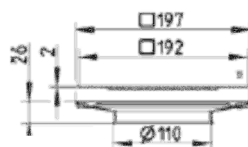

BLÜCHER®

Produktdatablad

Monteringssett for kabinsluk OSLO

Rist med skrulås

Ramme 197x197

Rustfritt aisi 304

NRF nr.3394515

EAN nr.5705499138559