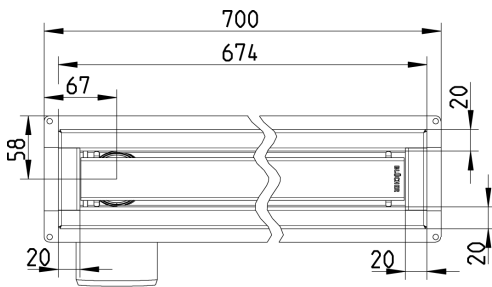

WATERLINE RENNE 700, SETT
 - Med COPENHAGEN rist
 - Gulv: flis og betong
 - Ramme: rektangulær
 - Utløp: Ø75mm, side
 - Rustfritt stål: AISI304/EN1.4301

Type nr.: 378.070.056.4B
 EAN nr.: 5705499138184
 VVS nr.:
 RSK nr.:
 NRF nr.: 3394675
 LVI nr.: 3304478

Gulv: Betong/flis
 Type membran: Smøremembran
 Størrelse: 700
 Vekt (kg): 3,18
 Materiale: AISI 304
 Materiale: EN 1.4301

Godkjenninger

DK - VA 2.44/19499-17

FI-Tyypihyväsytä VTT-RTH-03128-08 Blücher Waterline 275,378-2017