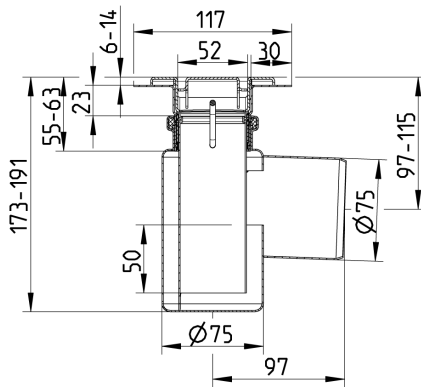

WATERLINE RENNE 700, SETT
 - Med COPENHAGEN rist
 - Gulv: flis og betong
 - Ramme: rektangulær
 - Utløp: Ø75mm, side
 - Rustfritt stål: AISI304/EN1.4301

Type nr.: 378.070.056.4B
 EAN nr.: 5705499138184
 VVS nr.:
 RSK nr.:
 NRF nr.: 3394675
 LVI nr.: 3304478

Gulv: Betong/flis
 Type membran: Smøremembran
 Størrelse: 700
 Vekt (kg): 3,18
 Materiale: AISI 304
 Materiale: EN 1.4301

Godkjenninger

DK - VA 2.44/19499-17

FI-Tyypihyväsytä VTT-RTH-03128-08 Blücher Waterline 275,378-2017

NO - TG 2484