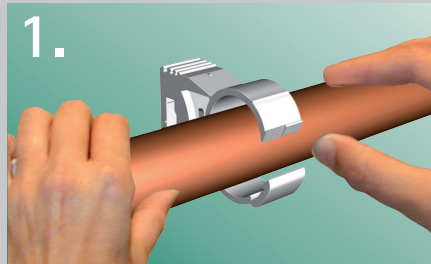

BIS starQuick®

Fordele

- Selvlukkende rørbøjle: hurtig og nem
- For alle typer af rørdiameter fra 10 til 65 mm
- Til sanitære, opvarmnings og elektriske installationer
- Af plast: korrosions fri
- Elegant tilbehør
- Afrundede former

1. Tryk røret på plads

2. Klar!

Montering af to rør

1. Sammenkobling

2. Duo-vægplade

3. Montageskinne

Montering i mur eller på væggen

Montering på en gevindstang

Montering med afstandsblokke

Montering på metalskinne

Til BIS RapidRail®

Universel skinne adapter til BIS RapidRail® og BIS RapidStrut®

Til BIS RapidStrut®

En smart serie

BIS starQuick® Rørbøjler

Også tilgængelig i
kobberfarve