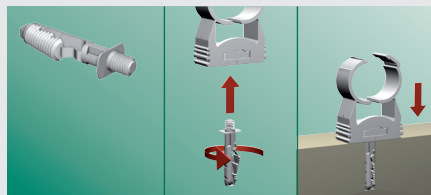

BIS starQuick®

Fordele

- Selvlukkende rørbøjle: hurtig og nem
- For alle typer af rørdiameter fra 10 til 65 mm
- Til sanitære, opvarmnings og elektriske installationer
- Af plast: korrosions fri
- Elegant tilbehør
- Afrundede former

1. Tryk røret på plads

2. Klar!

Montering af to rør

1. Sammenkobling

2. Duo-vægplade

3. Montageskinne

Montering i mur eller på væggen

Montering på en gevindstang

Montering med afstandsblokke

Montering på metalskinne

Til BIS RapidRail®

Universel skinne adapter til BIS RapidRail® og BIS RapidStrut®

Til BIS RapidStrut®

En smart serie

BIS starQuick® Rørbøjler

Også tilgængelig i
kobberfarve