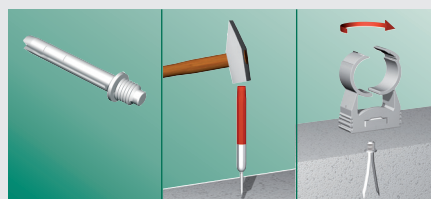

BIS starQuick®

Fordele

- Selvlukkende rørbøjle: hurtig og nem
- For alle typer af rørdiameter fra 10 til 65 mm
- Til sanitære, opvarmnings og elektriske installationer
- Af plast: korrosions fri
- Elegant tilbehør
- Afrundede former

1. Tryk røret på plads

2. Klar!

Montering af to rør

1. Sammenkobling

2. Duo-vægplade

3. Montageskinne

Montering i mur eller på væggen

Montering på en gevindstang

Montering med afstandsblokke

Montering på metalskinne

Til BIS RapidRail®

Universel skinne adapter til BIS RapidRail® og BIS RapidStrut®

Til BIS RapidStrut®

En smart serie

BIS starQuick® Rørbøjler

Også tilgængelig i
kobberfarve