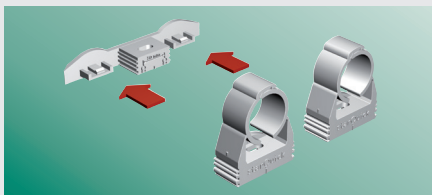

BIS starQuick®

Fordele

- Selvlukkende rørbøjle: hurtig og nem
- For alle typer af rørdiameter fra 10 til 65 mm
- Til sanitære, opvarmnings og elektriske installationer
- Af plast: korrosions fri
- Elegant tilbehør
- Afrundede former

1. Tryk røret på plads

2. Klar!

Montering af to rør

1. Sammenkobling

2. Duo-vægplade

3. Montageskinne

Montering i mur eller på væggen

Montering på en gevindstang

Montering med afstandsblokke

Montering på metalskinne

Til BIS RapidRail®

Universel skinne adapter til BIS RapidRail® og BIS RapidStrut®

Til BIS RapidStrut®

En smart serie

BIS starQuick® Rørbøjler

Også tilgængelig i
kobberfarve

Fa = Den maksimalt tilladte belastning. Fb = Brudstyrken.

BIS starQuick® Tilbehør

	Art. Nr.	Beskrivelse	Størrelse	Æske	Kasse
A	085 4 000	Duo-tavle (grå)	50 mm	100	1.200
	085 5 000	Duo-tavle (hvid)	50 mm	100	1.200
B	085 4 300	Duo-tavle (grå)*	50 mm	50	600
C	085 4 356	Gevindstangadapter	M6	100	1.200
	085 4 358	Gevindstangadapter	M8	100	1.200
D	085 4 510	Afstandsblok	10 mm	25	250
E	085 4 301	Rawlplug	Ø 6 x 40 mm	25	250
F	085 4 302	Skrue	Ø 6 x 45 mm	100	1.000
G	085 4 316	Skinne	150 mm	50	400
	085 4 325	Skinne	1 m	25	-
H	085 4 313	Skinne-adapter	BIS starQuick® Skinne	20	200
I	085 4 314	Skinneplug	Ø 6 x 30 mm	50	500
J	085 4 331	Strut-adapter	Strut-Skinne	100	800
K	085 4 006	Montagemøtrik (grå)	M6	100	1.000
	085 5 006	Montagemøtrik (hvid)	M6	100	1.000
	085 4 007	Montagemøtrik (grå)	M7B	100	1.000
	085 4 307	Montagemøtrik (grå)	M7F	100	1.000
	085 4 308	Montagemøtrik (grå)	M8	100	1.000
L	610 0 063	Rawlplug**	M6	50	500
M	610 1 063	Rawlplug	M6	50	500
N	085 4 338	Hammerfix M8	WMO, 1, 15, 2, 30, 35	50	600
O	085 4 348	Hammerfix M8	Strut-Skinne	25	300
P	085 4 332	Universel skinne adapter	WMO, 1, 15, 2, 30, 35 + Strut	50	600