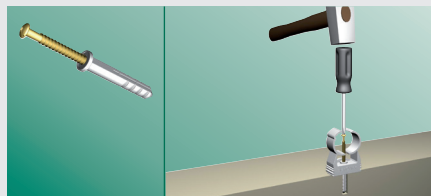

BIS starQuick®

Fordele

- Selvlukkende rørbøjle: hurtig og nem
- For alle typer af rørdiameter fra 10 til 65 mm
- Til sanitære, opvarmnings og elektriske installationer
- Af plast: korrosions fri
- Elegant tilbehør
- Afrundede former

1. Tryk røret på plads

2. Klar!

Montering af to rør

1. Sammenkobling

2. Duo-vægplade

3. Montageskinne

Montering i mur eller på væggen

Montering på en gevindstang

Montering med afstandsblokke

Montering på metalskinne

Til BIS RapidRail®

Universel skinne adapter til BIS RapidRail® og BIS RapidStrut®

Til BIS RapidStrut®

En smart serie

BIS starQuick® Rørbøjler

Også tilgængelig i
kobberfarve