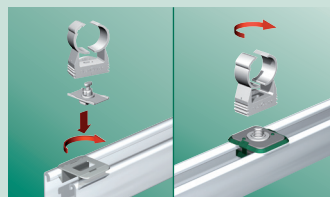

1. Tryk røret på plads

2. Klar!

Montering af to rør

1. Sammenkobling

2. Duo-vægplade

3. Montageskinne

Montering i mur eller på væggen

Montering på en gevindstang

Montering med afstandsblokke

Montering på metalskinne

Til BIS RapidRail®

Universel skinne adapter til BIS RapidRail® og BIS RapidStrut®

Til BIS RapidStrut®

En smart serie

BIS starQuick® Rørbøjler

Også tilgængelig i
kobberfarve