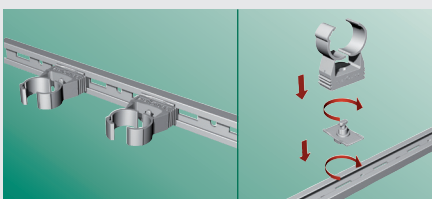

BIS starQuick®

Fordele

- Selvlukkende rørbøjle: hurtig og nem
- For alle typer af rørdiameter fra 10 til 65 mm
- Til sanitære, opvarmnings og elektriske installationer
- Af plast: korrosions fri
- Elegant tilbehør
- Afrundede former

1. Tryk røret på plads

2. Klar!

Montering af to rør

1. Sammenkobling

2. Duo-vægplade

3. Montageskinne

Montering i mur eller på væggen

Montering på en gevindstang

Montering med afstandsblokke

Montering på metalskinne

Til BIS RapidRail®

Universel skinne adapter til BIS RapidRail® og BIS RapidStrut®

Til BIS RapidStrut®

En smart serie

BIS starQuick® Rørbøjler

Også tilgængelig i
kobberfarve