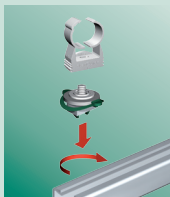

BIS starQuick®

Fordele

- Selvlukkende rørbøjle: hurtig og nem
- For alle typer af rørdiameter fra 10 til 65 mm
- Til sanitære, opvarmnings og elektriske installationer
- Af plast: korrosions fri
- Elegant tilbehør
- Afrundede former

1. Tryk røret på plads

2. Klar!

Montering af to rør

1. Sammenkobling

2. Duo-vægplade

3. Montageskinne

Montering i mur eller på væggen

Montering på en gevindstang

Montering med afstandsblokke

Montering på metalskinne

Til BIS RapidRail®

Universel skinne adapter til BIS RapidRail® og BIS RapidStrut®

Til BIS RapidStrut®

En smart serie

BIS starQuick® Rørbøjler

Også tilgængelig i
kobberfarve