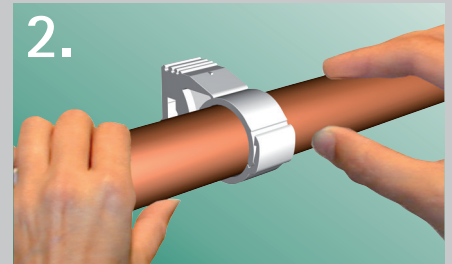

BIS starQuick®

Fordele

- Selvlukkende rørbøjle: hurtig og nem
- For alle typer af rørdiameter fra 10 til 65 mm
- Til sanitære, opvarmnings og elektriske installationer
- Af plast: korrosions fri
- Elegant tilbehør
- Afrundede former

1. Tryk røret på plads

2. Klar!

Montering af to rør

1. Sammenkobling

2. Duo-vægplade

3. Montageskinne

Montering i mur eller på væggen

Montering på en gevindstang

Montering med afstandsblokke

Montering på metalskinne

Til BIS RapidRail®

Universel skinne adapter til BIS RapidRail® og BIS RapidStrut®

Til BIS RapidStrut®

En smart serie

BIS starQuick® Rørbøjler

Også tilgængelig i
kobberfarve