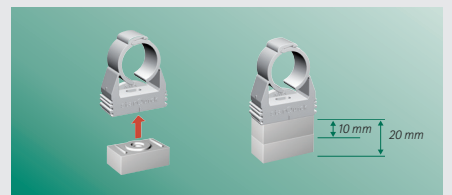

BIS starQuick®

Fordele

- Selvlukkende rørbøjle: hurtig og nem
- For alle typer af rørdiameter fra 10 til 65 mm
- Til sanitære, opvarmnings og elektriske installationer
- Af plast: korrosions fri
- Elegant tilbehør
- Afrundede former

1. Tryk røret på plads

2. Klar!

Montering af to rør

1. Sammenkobling

2. Duo-vægplade

3. Montageskinne

Montering i mur eller på væggen

Montering på en gevindstang

Montering med afstandsblokke

Montering på metalskinne

Til BIS RapidRail®

Universel skinne adapter til BIS RapidRail® og BIS RapidStrut®

Til BIS RapidStrut®

En smart serie

BIS starQuick® Rørbøjler

Også tilgængelig i
kobberfarve

Fa = Den maksimalt tilladte belastning. Fb = Brudstyrken.

BIS starQuick® Tilbehør

	Art. Nr.	Beskrivelse	Størrelse	Æske	Kasse
A	085 4 000	Duo-tavle (grå)	50 mm	100	1.200
	085 5 000	Duo-tavle (hvid)	50 mm	100	1.200
B	085 4 300	Duo-tavle (grå)*	50 mm	50	600
C	085 4 356	Gevindstangadapter	M6	100	1.200
	085 4 358	Gevindstangadapter	M8	100	1.200
D	085 4 510	Afstandsblok	10 mm	25	250
E	085 4 301	Rawlplug	Ø 6 x 40 mm	25	250
F	085 4 302	Skrue	Ø 6 x 45 mm	100	1.000
G	085 4 316	Skinne	150 mm	50	400
	085 4 325	Skinne	1 m	25	-
H	085 4 313	Skinne-adapter	BIS starQuick® Skinne	20	200
I	085 4 314	Skinneplug	Ø 6 x 30 mm	50	500
J	085 4 331	Strut-adapter	Strut-Skinne	100	800
K	085 4 006	Montagemøtrik (grå)	M6	100	1.000
	085 5 006	Montagemøtrik (hvid)	M6	100	1.000
	085 4 007	Montagemøtrik (grå)	M7B	100	1.000
	085 4 307	Montagemøtrik (grå)	M7F	100	1.000
	085 4 308	Montagemøtrik (grå)	M8	100	1.000
L	610 0 063	Rawlplug**	M6	50	500
M	610 1 063	Rawlplug	M6	50	500
N	085 4 338	Hammerfix M8	WMO, 1, 15, 2, 30, 35	50	600
O	085 4 348	Hammerfix M8	Strut-Skinne	25	300
P	085 4 332	Universel skinne adapter	WMO, 1, 15, 2, 30, 35 + Strut	50	600