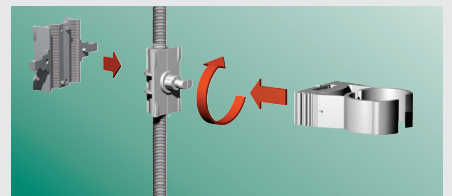

BIS starQuick®

Fordele

- Selvlukkende rørbøjle: hurtig og nem
- For alle typer af rørdiameter fra 10 til 65 mm
- Til sanitære, opvarmnings og elektriske installationer
- Af plast: korrosions fri
- Elegant tilbehør
- Afrundede former

1. Tryk røret på plads

2. Klar!

Montering af to rør

1. Sammenkobling

2. Duo-vægplade

3. Montageskinne

Montering i mur eller på væggen

Montering på en gevindstang

Montering med afstandsblokke

Montering på metalskinne

Til BIS RapidRail®

Universel skinne adapter til BIS RapidRail® og BIS RapidStrut®

Til BIS RapidStrut®

En smart serie

BIS starQuick® Rørbøjler

Også tilgængelig i
kobberfarve