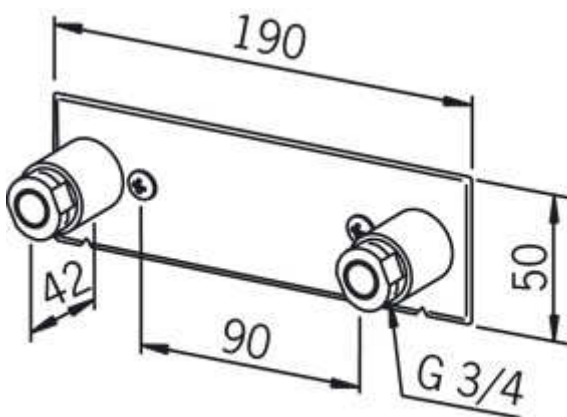

Oras (204755)

Monteringsskinne

Farge: Forkrommet

NRF: 4203977

EAN code: 6414150035883

Beskrivelse: Monteringsskinnesenteravstand 150 mm for veggkran, 12 og 15 mm innløpStandard pakn. 1-10

Teknisk informasjon

Mål

Nedlastbare filer

Monterings- og serviceveiledning: 945940 (PDF)