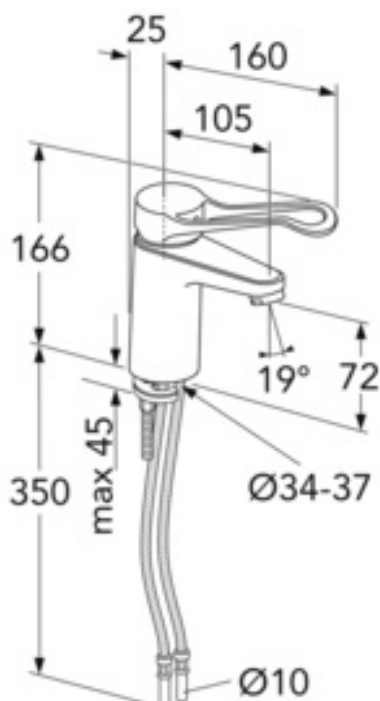

ENERGIMERKING OG SERTIFIKATER

MONTERING OG VEDLIKEHOLD

Før installasjonen må ledningene rengjøres. Kran er koblet til kaldvannsledningen til høyre og varmtvannsledningen til venstre. Vanntrykk: maks 1000 kPa, min 50 kPa. Varmtavnstempertaturen maks: 70 C, min 45 C. Vi er ikke ansvarlig for feil som står ved feil installasjon.

Villerooy & Boch Norge AS / Postboks 13, 1471 Lørenskog / www.gustavsberg.no / info.norway@gustavsberg.com