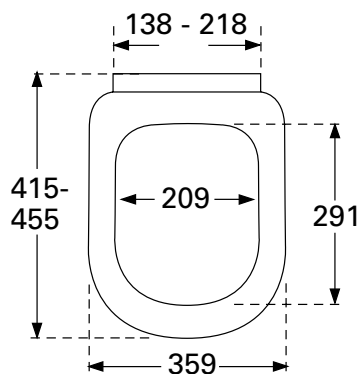

NRF
6025423

Artikkelnummer
9M55S101

Navn
Subway 2.0 Klosettsete med SoftClose
og QuickRelease, Hvit alpin

Produktbilde

Måltegning

Tekniske data

Mål (B x D x H):

375 x 465 x 60 mm

Vekt:

3,43 kg

Leveringsomfang:

1 x toalettsete og deskel

Funksjon:

med automatisk senkemekanisme (SoftClose)
med avtakbart sete (QuickRelease)

Fargenavn:

Hvit Alpin

Overflate:

Blank

Materiale:

Herdeplast

Opprinnelsesland:

Danmark (DK)

GTIN:

4051202122638