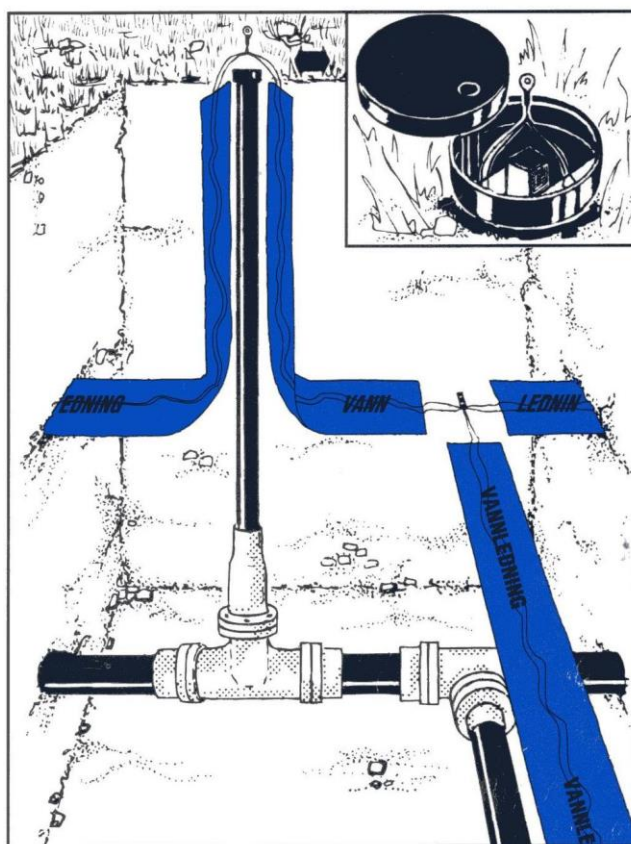

## Varselbånd For VA-ledning

### Kan peiles med rør- og kabelsøker

Trådene er punktet til båndets ene side. Dette sikrer jordkontakt til trådene. Dersom bånd og tråder slites av, kan trådene peiles fra begge sider av bruddet.

### Konstruksjon

Varselbåndet består av et 0,15 mm tykt polyetylenbånd med 2 stk. 0,5 mm rustfrie ståltråder plassert i sinusform. Dette medfører at trådene "strekker seg ut" ved setninger i grøfta og reduserer mulighetene for brudd til et minimum. Båndet er 40 mm bredt, blåfarget og er merket: VA-LEDNING. Leveres i ruller à 250m.

**Båndet bør legges og skjøtes som vist på tegningen ovenfor.**