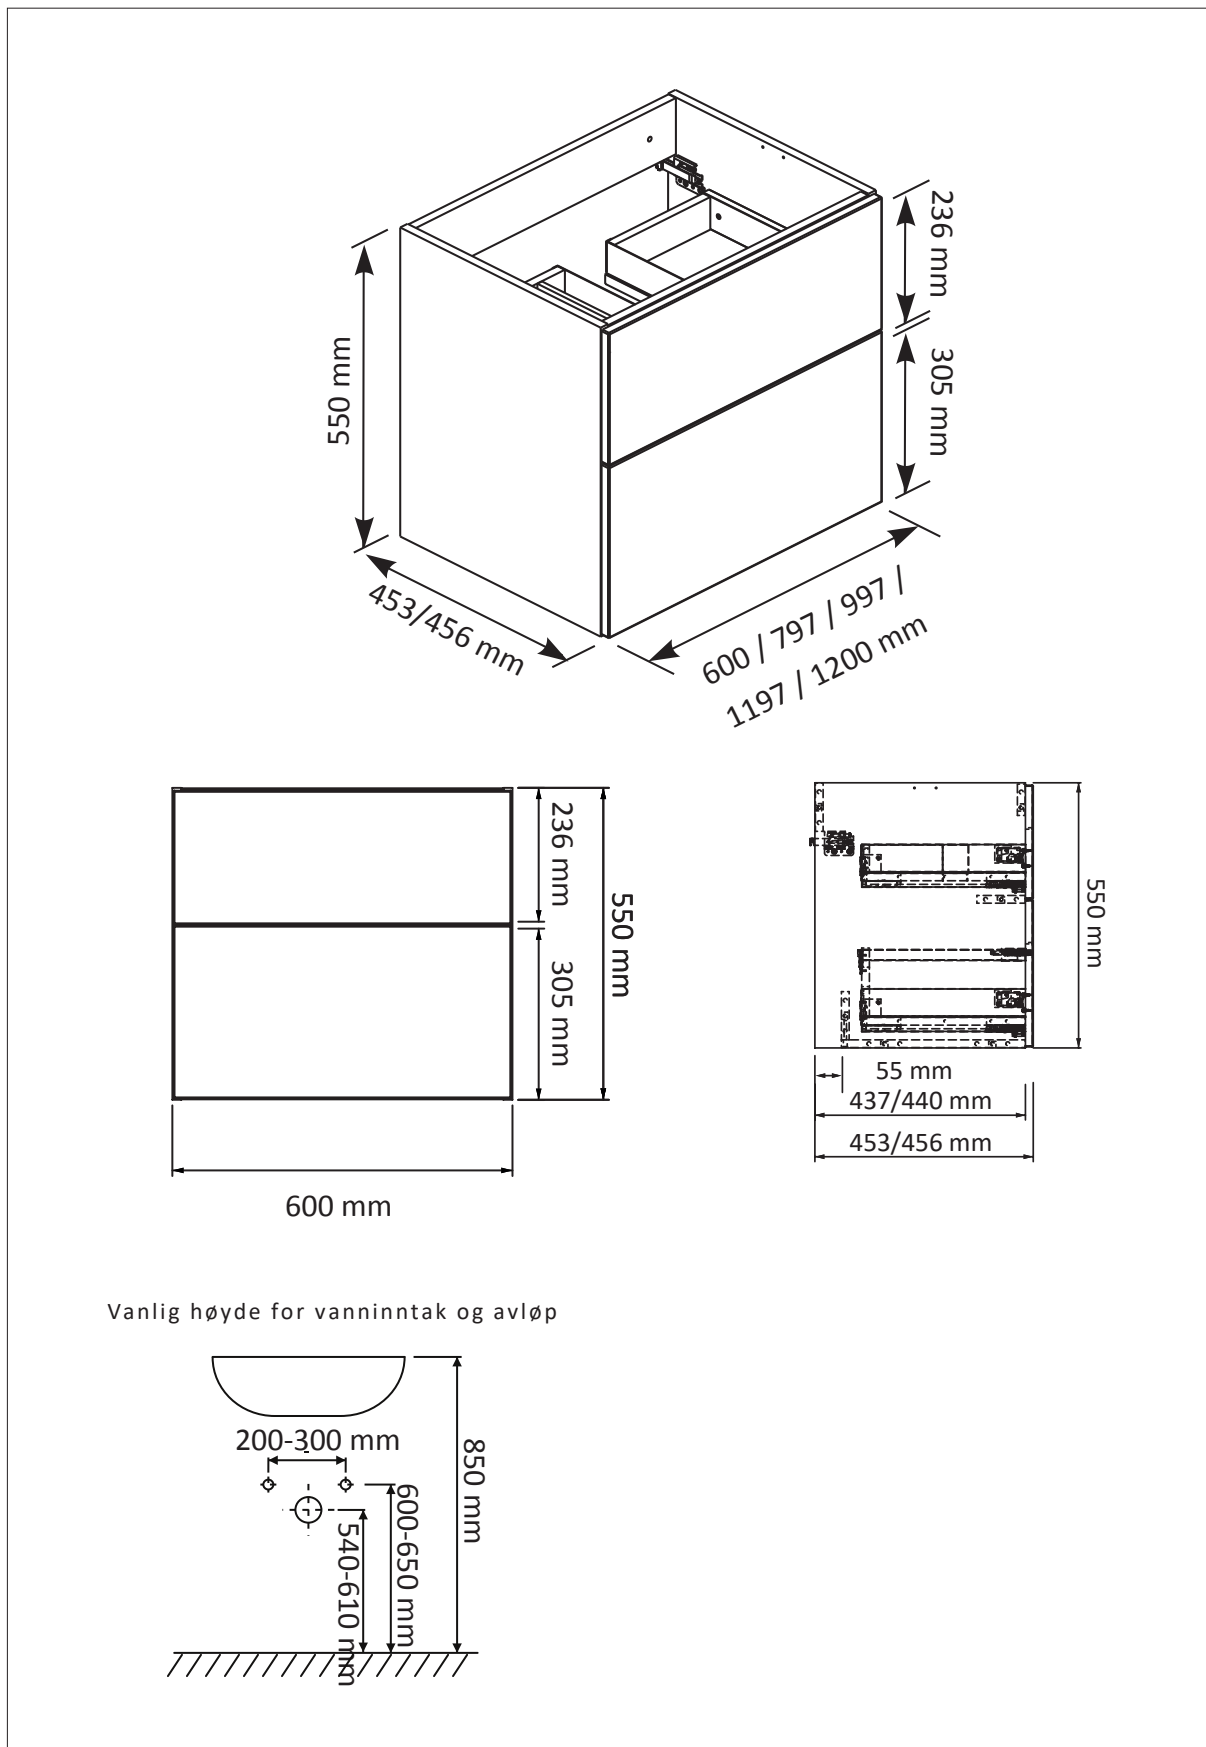

Underskap 60 cm

NORØ UNDERSKAP

FDV DOKUMENTASJON