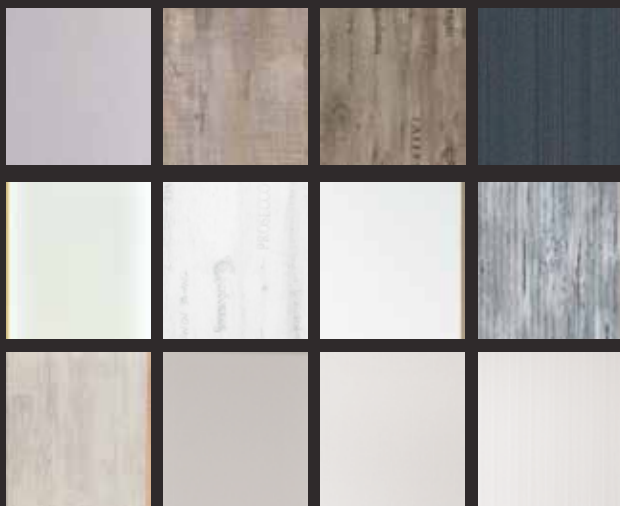

Forestia Walls4You

Walls4You är Färdigtapetserade väggskivor, där du kan välja färger och mönster ur ett brett sortiment av tapeter. Välj exakt den kombination du vill ha och spara in många timmars arbete. Välj mellan flera kulörer.

Utforska Walls4You på forestia.se

Information om produkten

Forestia Walls4You är färdigtapetserade väggskivor som monteras direkt på regel eller befintlig vägg.

Skivornas bruttoformat är 12x620x2390 mm och har not och spont på skivornas långsidor.

Skivorna sätts på plats och behöver inte behandlas efter monteringen.