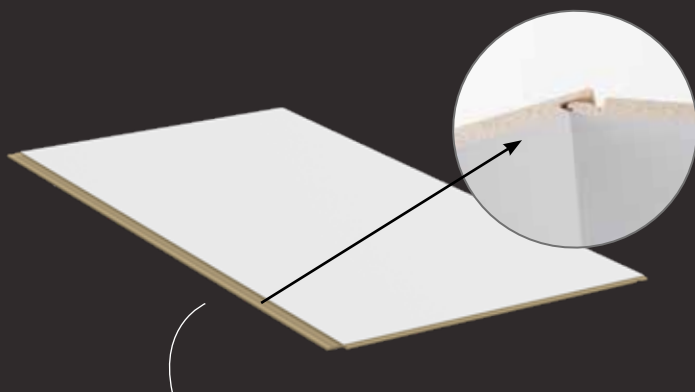

Nyhet!

Det släta taket Premium Ceiling

Nu presenterar vi nya generationens takskiva. Ett slätt premiumtak helt i trä. Den nya takskivan är grundtapetserad i vitt och är perfekt för dig som vill kunna jobba effektivt - och ändå få ett resultat i premiumklass.

Den nya takskivan från Forestia ger dig ett slätt och tidlöst innertak. Slipp slipa och spackla - det är bara att limma, skruva och klicka så är det nya taket på plats. Med Premium Ceiling låter du taket vara den diskreta delen av inredningen och det blir det perfekta taket ingen märker.

Finns i ett standardmått:
Bruttomått: 12x620x1220 mm
Täckande mått: 12x600x1200 mm

Utforska Premium Ceiling på forestia.se

Premium Ceiling har en låsprofil där du skruvar för en dold infästning.

Information om produkten

Artikelnummer: 57132581

Forestia Premium Ceiling levereras med låsprofil på alla fyra sidor av skivan. Det gör att du får en dold infästning och smidig montage. Skruva direkt i den dolda infästningen.

En skiva täcker cirka 0,72 kvadratmeter. Varje paket innehåller fyra skivor. Forestia Premium Ceiling går att använda där det inte ställs krav på fukttåliga material (våtzon 1).

Premium Ceiling är belagd med en tapet som är grundmålad i vit. Det gör att du kan måla taket direkt efter montering med två lager färg. Skivan funkar lika bra vid renovering som till nybyggnation och är skruvfast för exempelvis lampfästen och gardinskenor.