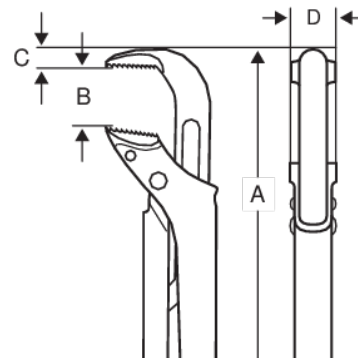

**142**

**1-1/2" svensk modell 90° rørtang  
16,8"**

## PRODUKTDETALJER

- Ergonomisk design for optimal komfort og bedre produktivitet
- Smalt design på hodet gir utmerket tilgjengelighet på trange plasser sammenlignet med mange andre typer rørtenger
- Gripekapasitet opptil 127 mm (5") og kjeftåpning opptil 160 mm (6 1/3")
- Patentert progressiv tannform for bedre grep
- Av rustbeskyttet høykvalitets stål med induksjonsherdede kjefter
- Mutteren kan låses i ønsket stilling med justeringsskruen. Sikkerhetsstopper hindrer at den skrues løs
- DIN 5234

**Follow the Fish!**

PRODUKTEGENSKAPER

Produkt	<b>A</b>	<b>B</b>	<b>C</b>	<b>D</b>		
<b>142</b>	426 mm	65 mm	14.87 mm	20.8 mm	1 1/2 in	1150 g