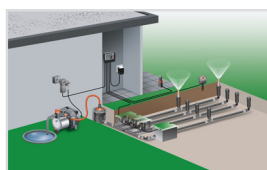

BRUK AV ANDRE VANNKILDER

Styresystem 6030

Vanningssykluser per dag	3
Vanningens varighet	0t 1min - 3t 59min
Vanningsfrekvens	hver24.time, hver2. dag, hver3. dag, hver oddetallsdag eller hver partallsdag
Følertilkobling	Yes
Strømforsyning	230 V strømforsyning