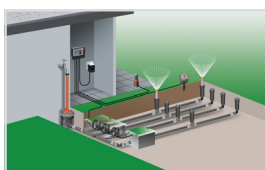

VANNBESPARENDE DRIFT