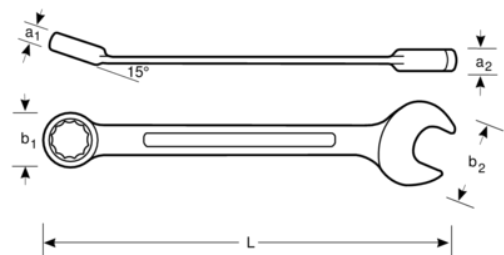

111M-36

**36 mm flat kombinasjonsnøkkel
med forkrommet overflate 410 mm**

PRODUKTDETALJER

- Behagelig å bruke takket være patentert U-formet skaftutførelse
- Kjeftvinkel 15°. Med et slankere hode for bedre tilgjengelighet
- 15° ringende for bedre grep og plass til knoken
- Stor og tydelig størrelsesmarkering
- SB- -pakning
- Ringende med innvendig tolvkant og Dynamic Drive™-profil
- Av høykvalitets stål med mattforkrommet overflate
- Høykvalitets stål
- Optimalisert lesbarhet og identifikasjon med lettest skrift
- Gir enkel tilgang til vanskelige steder
- Standarder: ISO 691, ISO 7738, ISO 3318, ISO 1711-1 og DIN 3113

Follow the Fish!

PRODUKTEGENSKAPER

Produkt		L	a1	a2	b1	b2	
111M-36	36 mm	410 mm	19.4 mm	13.5 mm	53 mm	74 mm	800 g

Follow the Fish!