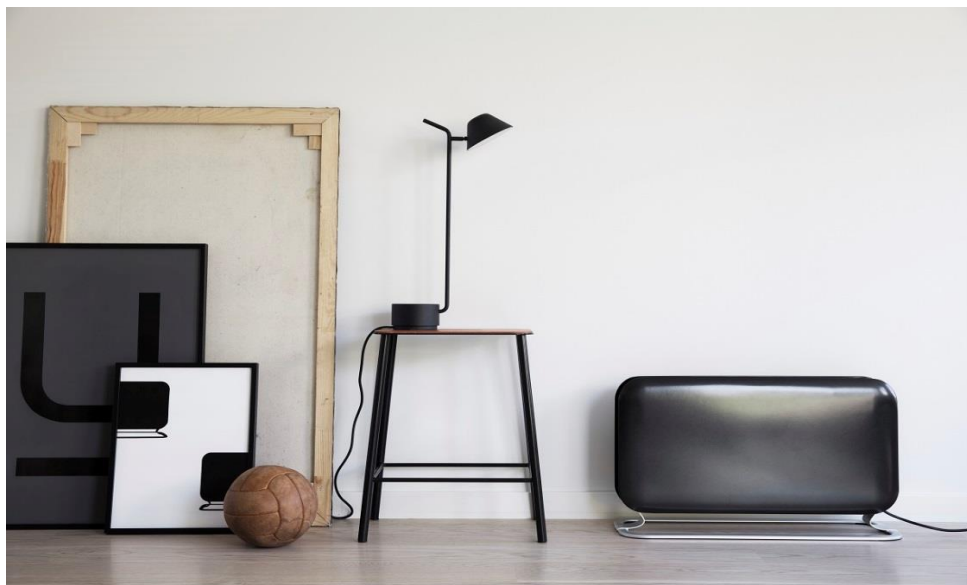

PRODUKTINFORMASJON - FDV

Oppdatert: 30.04.2019

Merke	Type	Serie	Modellnavn	Beskriv
mill	Gulvovn	Steel Gulv	SG2000LED BLACK	Gulvovn som er flyttes der varm behøves. Avrun kanter. Elektror termostat

EAN	Nobb	Elnr	Vekt (kg)
7090019822017		-	5,5

Neste generasjon konvektorovn! Fantastisk design med avrundede hjørner, som glir inn i ethvert hjørne med elektronisk termostatkontroll, strømindikator, veltesikring, overopphetingsvern. 3 effektnivåer: 750/1250/2000W. Vifte for rask distribusjon av varmen og høykvalitets aluminiumsfot. Farge: mill-hvit.