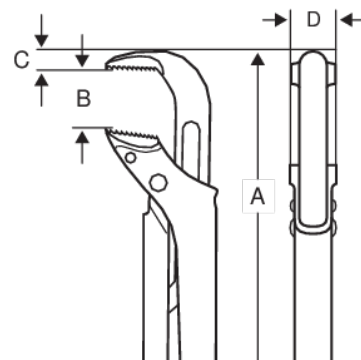

1420

**ERGO™ 1-1/2" svensk modell 90°
rørtang 17"**

PRODUKTDETALJER

- Rørtang utviklet ifølge den vitenskapelige ERGO™-prosessen
- Ergonomisk design for optimal komfort og bedre produktivitet
- Komfortabelt tokomponents ERGO™ håndtak
- Smalt design på hodet gir utmerket tilgjengelighet på trange plasser sammenlignet med mange andre typer rørtenger
- Gripekapasitet opptil 38 mm (1 1/2") og kjeftåpning opptil 66 mm (2 2/3")
- Patentert progressiv tannform for bedre grep
- Av rustbeskyttet høykvalitets stål med induksjonsherdede kjefter
- Mutteren kan låses i ønsket stilling med justeringssskruen. Sikkerhetsstopper hindrer at den skrur løs
- Beskytter fingrene mot slag takket være den buede utformingen
- DIN 5234

Follow the Fish!

PRODUKTEGENSKAPER

Produkt	A	B	C	D		
1420	430 mm	75 mm	14.87 mm	20.8 mm	1 1/2 in	1105 g

Follow the Fish!