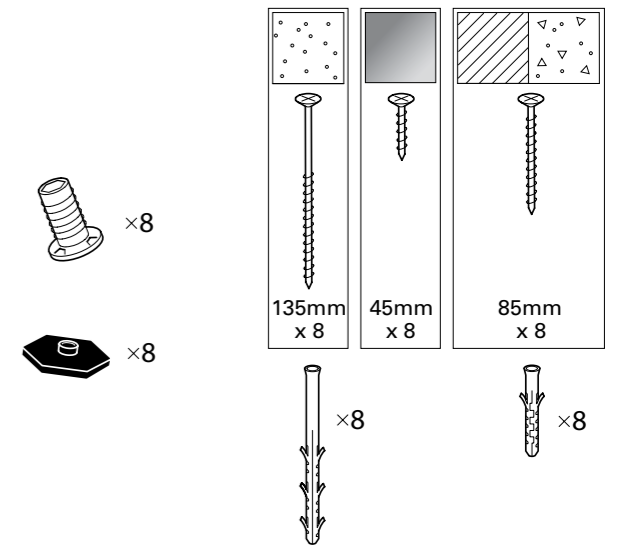

DK MONTERINGSFORSKRIFT
FRAMEFAST 24mm

NO MONTERINGSVEJLEDNING
FRAMEFAST 24mm

FI ASENNUSOHJEET
FRAMEFAST 24mm

UK INSTALLATION INSTRUCTIONS
FRAMEFAST 24mm

RELIABILITY for real life®