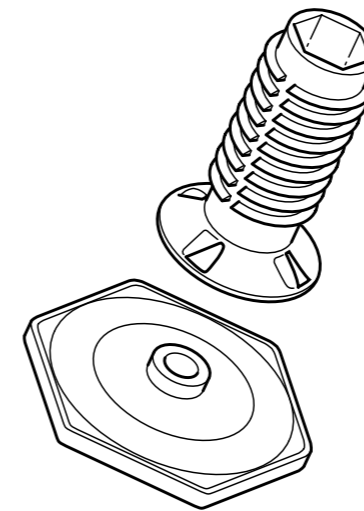

Skötselråd: www.jeld-wen.se
 Vedligeholdelsesvejledning: www.jeld-wen.dk
 Vedlikeholdsrad: www.jeld-wen.no
 Hoito-ohjeet: www.jeld-wen.fi
 Care advice: www.jeld-wen.co.uk

SE MONTERINGSANVISNING
FRAMEFAST 24mm