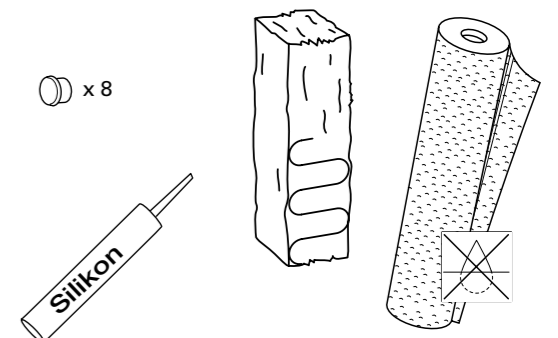

SE MONTERINGSANVISNING
FRAMEFAST 24mm

DK MONTERINGSFORSKRIFT
FRAMEFAST 24mm

NO MONTERINGSVEJLEDNING
FRAMEFAST 24mm

FI ASENNUSOHJEET
FRAMEFAST 24mm

UK INSTALLATION INSTRUCTIONS
FRAMEFAST 24mm

RELIABILITY for real life®