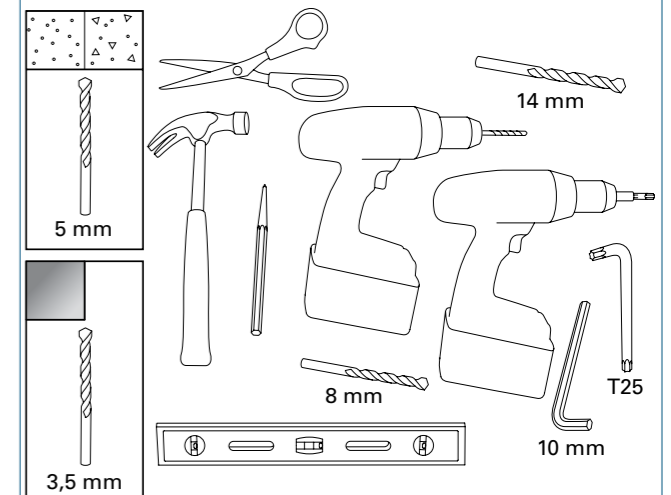

SE MONTERINGSANVISNING
FRAMEFAST 24mm

DK MONTERINGSFORSKRIFT
FRAMEFAST 24mm

NO MONTERINGSVEJLEDNING
FRAMEFAST 24mm

FI ASENNUSOHJEET
FRAMEFAST 24mm

UK INSTALLATION INSTRUCTIONS
FRAMEFAST 24mm

RELIABILITY for real life®