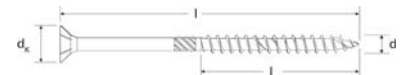

FPF-ST YZP

- Material: Steel
- Coating: yellow zinc plated
- Drive: TX-Star recess
- Thread: Partial thread
- Screw head: Countersunk head

Diameter	Length	Partial thread length	Head-Ø	Drive	Art. No.	Sales unit	Outer carton		GTIN (EAN Code)
d	l	lg	dκ			[pcs]	[pcs]		
[mm]	[mm]	[mm]	[mm]						
8.0	80	50	14.7	TX40	659323	50	400		40 4896 2242 348
	100	50	14.7	TX40	659324	50	400		40 4896 2242 355
	120	75	14.7	TX40	659325	50	400		40 4896 2242 362
	140	75	14.7	TX40	659326	50	300		40 4896 2242 379
	160	75	14.7	TX40	659327	50	300		40 4896 2242 386
	180	75	14.7	TX40	659328	50	200		40 4896 2242 393
	200	100	14.7	TX40	659329	50	200		40 4896 2242 409
	220	100	14.7	TX40	659330	50	200		40 4896 2242 416
	240	100	14.7	TX40	659331	50	200		40 4896 2242 423
	260	100	14.7	TX40	659332	50	200		40 4896 2242 430
	280	100	14.7	TX40	659333	50	200		40 4896 2242 447
	300	100	14.7	TX40	659334	50	200		40 4896 2242 454
	320	100	14.7	TX40	659201	50	200		40 4896 2125 320
	340	100	14.7	TX40	659202	50	200		40 4896 2125 337
	360	100	14.7	TX40	659203	50	200		40 4896 2125 344
	380	100	14.7	TX40	659204	50	200		40 4896 2125 351
400	100	14.7	TX40	659205	50	200		40 4896 2125 368	
10.0	120	80	18.5	TX40	659210	50	400		40 4896 2125 412
	140	80	18.5	TX40	659211	50	300		40 4896 2125 429
	160	80	18.5	TX40	659212	50	300		40 4896 2125 436
	180	100	18.5	TX40	659213	50	200		40 4896 2125 443
	200	100	18.5	TX40	659214	50	200		40 4896 2125 450
	220	100	18.5	TX40	659215	50	200		40 4896 2125 467
	240	100	18.5	TX40	659216	50	200		40 4896 2125 474
	260	100	18.5	TX40	659217	50	200		40 4896 2125 481
	280	115	18.5	TX40	659218	50	200		40 4896 2125 498
	300	115	18.5	TX40	659219	50	200		40 4896 2125 504
	320	115	18.5	TX40	659220	50	200		40 4896 2125 511
	340	115	18.5	TX40	659221	50	200		40 4896 2125 528
	360	115	18.5	TX40	659222	50	200		40 4896 2125 535
	380	115	18.5	TX40	659223	50	200		40 4896 2125 542
400	115	18.5	TX40	659224	50	200		40 4896 2125 559	