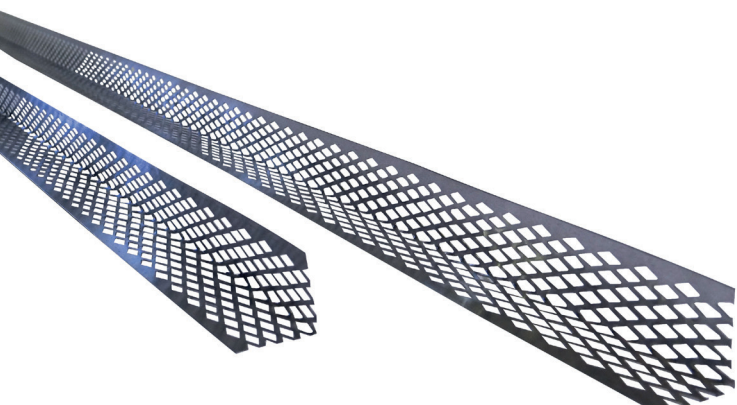

Isola Musebånd 30/36

Tilpasset 30 og
36 mm vertikal
utlekting

Isola Musebånd 30/36

Isola Musebånd 30/36 er en utstanset aluminiumsprofil i 0,4 mm tykkelse. Båndet hindrer mus og smånagere i å komme inn bak bordkledningen, og sikrer samtidig god drenering og utlufting på baksiden av kledningen. Båndet har ulik dimensjon på hver av sidekantene og kan dermed benyttes både til 30 og 36 mm lekte-/sløyfetykkelse.

Produktfordeler:

- Stopper mus effektivt
- Korrosjonsbestandig aluminium
- Enkel montering, ingen skarpe kanter
- Tilpasset 30 og 36 mm utlekting

Isola Musebånd 30/36
Varenr.: 537221
Nobb nr.: 57402535
Lengde: 1200 mm
Salgsenhet eske á 50 stk

Montering

Musebåndet spikres til vindsperre/bunnsvill med f.eks. pappstift før vertikal lekt/sløyfe monteres. Båndet er tilpasset lekt/sløyfetykkelse på 30 eller 36 mm avhengig av hvilken vei produktet monteres.

Ved liggende kledning monteres musebåndet direkte på vindsperre/bunnsvill. Klemlekt og kledning monteres på standard måte.

Isola Musebånd 30/36 bak liggende kledning med vertikal lekt/sløyfe på 30 eller 36 mm.