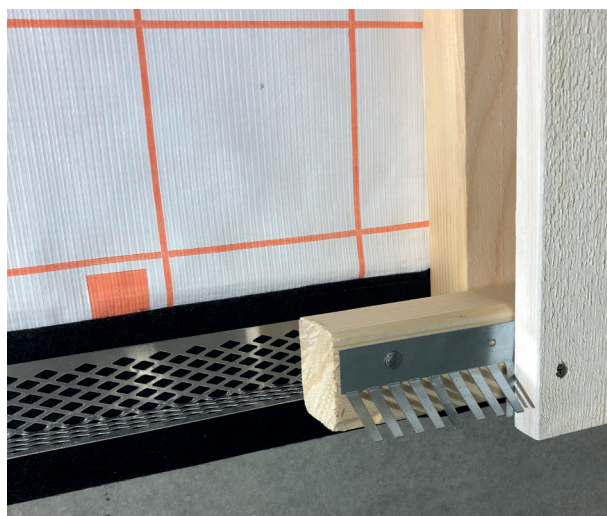

Isola Musebånd 30/36 bak stående kledning med over- og underligger. Standard Musebånd 1,25 m benyttes i tillegg.