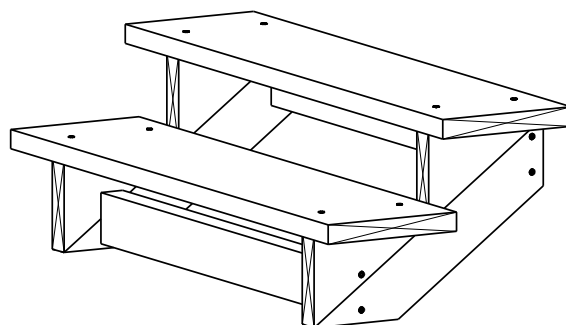

TRESKRUE SH 5X90
Bruk skruer i korrosjonsklasse:
A2 (rustfri) eller A4 (syrefast)

2