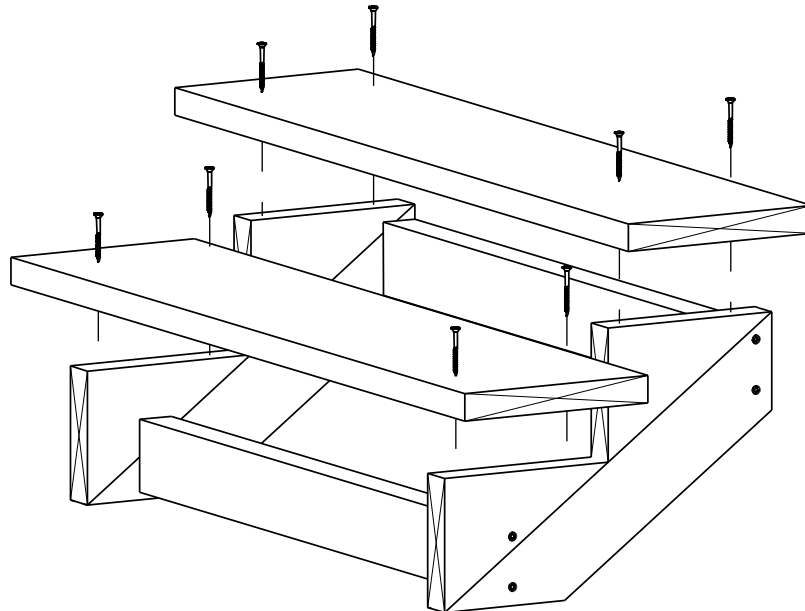

TRESKRUE SH 5X90
Bruk skruer i korrosjonsklasse:
A2 (rustfri) eller A4 (syrefast)

2