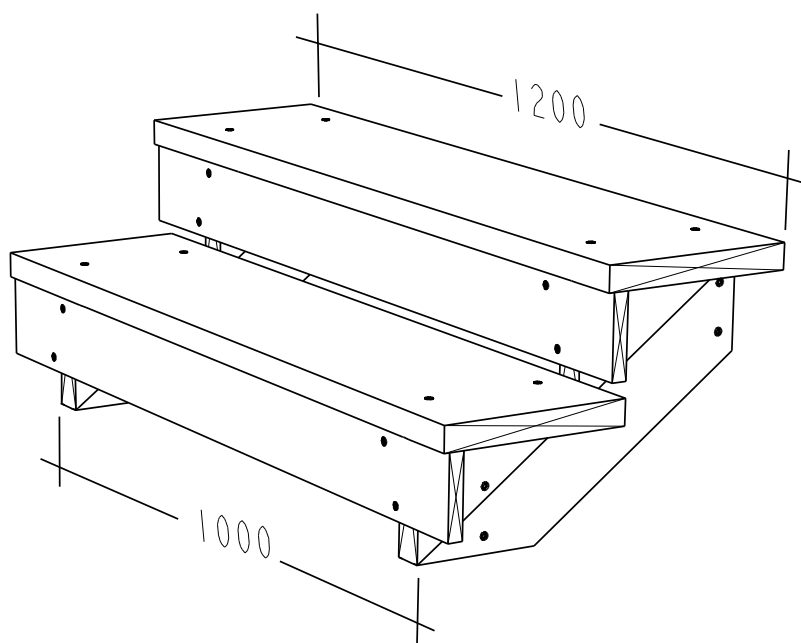

TRAPP 2-TRINN

2 stk.

Trappevange

2 stk.

Mellomsarg

2 stk.

Trinn

2 stk.

Sparketrinn

HUSK !

**MøreRoyal Eksklusive terrasseolje
&
skruer**

TRESKRUE SH 5X90
Bruk skruer i korrosjonsklasse:
A2 (rustfri) eller A4 (syrefast)

1

TRESKRUE SH 5X90
Bruk skruer i korrosjonsklasse:
A2 (rustfri) eller A4 (syrefast)