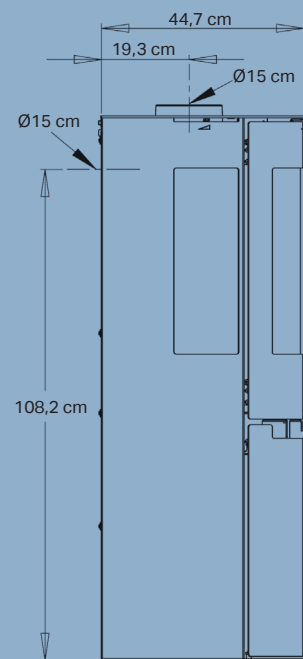

Aduro 9.5

- Enkel betjening
- Ren forbrenning
- Effektivt ruteskyl
- 5 års garanti*

**Aduro
Tronic**

Automatisk
lufttilførsel
opptil 40%
mindre
vedforbruk

Avstand (cm) til brennbart materiale

Spesifikasjoner

Nominell effekt	6,0 kW
Oppvarmer	30-140 m²
Røykavgang	Ø15 cm topp/bak
Avstand til brennbart materiale	Bak oven 7,5 cm, til siden 70 cm
Avstand til brannmur	5 cm bak, 30 cm til siden
Brennkammerbredde	40 cm
Mål (HxBxD)	120 x 50 x 44,7 cm
Avstand fra gulv til senter bakutgang	108,2 cm
Vekt	115 kg
Farge/Materiale	Svart platejern
Virkningsgrad	80%
Godkjennelser	Svanemerket, NS3058, CE, EN13240 & Ecodesign 2022
Inkl. Aduro-tronic automatikk	✓
Energiklasse	A⁺
Energieffektivitetsindeks	108,9

*Registrér din Aduro peisovn på aduro.no/garanti senest fem måneder etter kjøpet og få fem års gratis garanti.

EAN: 5704065006506
NOBB: 48311824