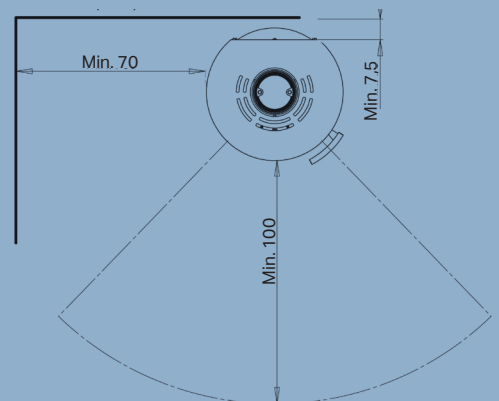

Avstand (cm) til brennbart materiale