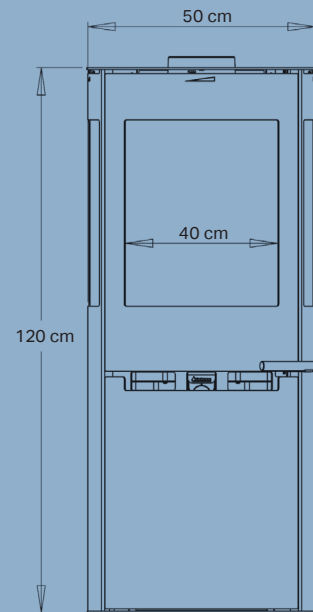

Aduro 9.5

- Enkel betjening
- Ren forbrenning
- Effektivt ruteskyl
- 5 års garanti*

**Aduro
Tronic**

Automatisk
lufttilførsel
opptil 40%
mindre
vedforbruk

Avstand (cm) til brennbart materiale

Spesifikasjoner

Nominell effekt	6,0 kW
Oppvarmer	30-140 m²
Røykavgang	Ø15 cm topp/bak
Avstand til brennbart materiale	Bak oven 7,5 cm, til siden 70 cm
Avstand til brannmur	5 cm bak, 30 cm til siden
Brennkammerbredde	40 cm
Mål (HxBxD)	120 x 50 x 44,7 cm
Avstand fra gulv til senter bakutgang	108,2 cm
Vekt	115 kg
Farge/Materiale	Svart platejern
Virkningsgrad	80%
Godkjennelser	Svanemerket, NS3058, CE, EN13240 & Ecodesign 2022
Inkl. Aduro-tronic automatikk	✓
Energiklasse	A⁺
Energieffektivitetsindeks	108,9

*Registrér din Aduro peisovn på aduro.no/garanti senest fem måneder etter kjøpet og få fem års gratis garanti.

EAN: 5704065006506
NOBB: 48311824