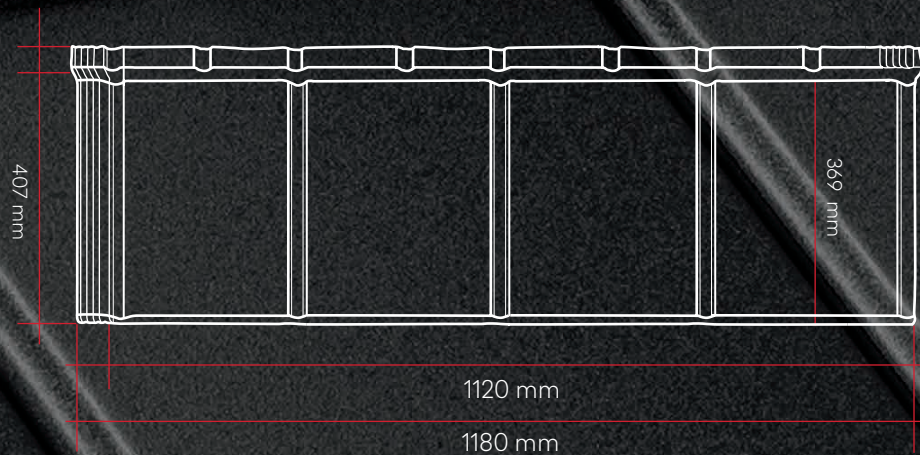

Tekniske data

Bruksområde: Nybygg og rehabilitering

Takvinkel: Min 15°

Lekteavstand: 369 mm

Platestørrelse: 1180 x 407 ± 4 mm

Sideomlegg: 60 mm ± 4 mm

Dekningsareal pr plate: 0,42 m²

Antall plater pr. m²: 2,41 stk

STEINGRÅ

RAL 7046

SORT

RAL 9005

**Hvilket uttrykk
ønsker du på
ditt tak?**

MONTERT MED FORBAND

Styringsspor som gjør at platen kan legges forband.

Omleggsfals på 60 mm hindrer inndriv av vann ved sterk vind.