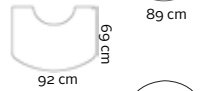

Morsø rund vedkurv
No. 62900421 - Mål: 32x40 cm / No. 62920421 - Mål: 34x45 cm

Morsø Curva vedkurv No. 62916300

Morsø barnegitter No. 62906821

Morsø Conform peissett No. 62906121

Morsø gulvplater

Glasskiva, 6 mm