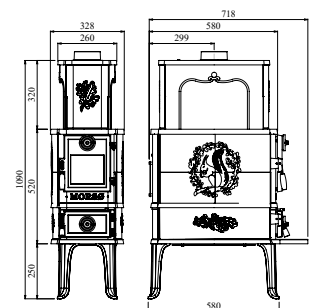

Varmer opp: 120 m²

Vekt: 136,5 kg

No. 64214021

Morsø 2B Classic

Den imponerende stråleovnen Morsø 2B Classic ble skapt på begynnelsen av 1930-tallet, og er en perfekt ovn for herskapsboliger og storgårdsstuer. Da som nå er det stor etterspørsel etter denne majestetiske ovnen. Ovnene utmerker seg ved at den har et brennkammer som kan ta ekstra lange vedkubber - helt opp til 45cm. Og selvsagt har den tekniske siden ved ovnen blitt oppdatert med den nyeste forbrenningsteknologien, som oppfyller dagens strenge miljøkrav.

Varmer opp: 150 m²

Vekt: 106,5 kg

No. 64209421

Morsø 2B Standard

Denne stråleovnen er en relansering av den klassiske støpejernsovnen som ble kaldt «Skogsovnen» fra 1930-tallet. Den kjennetegnes med sin avlange form, romslige forbrenningskammer og vakre dekorasjoner. Den er oppgradert med en glassdør som sprer det magiske og lune lyset fra flammene ut i rommet. Den tekniske siden av «skogsovnen» er selvsagt oppdatert med den nyeste forbrenningsteknologien, akkurat som i de øvrige Morsø-ovner.