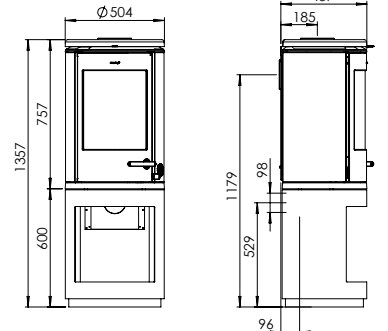

Varmer opp: 120 m²

Vekt: 151,5 kg

No. 54794621
Sokkel no. 54793421

Morsø 7893

Dette er den høyeste ovnen i 7800-serien. Den 60 cm høye basen fremstår som elegant og nesten svevende takket være den lille diskrete og smale sokkelen. Basen under det vakre brennkammeret inneholder praktisk lagringsplass for ved, og veden fungerer som dekorasjon i vakkert samspill med det solide støpejern i ovnen.

Varmer opp: 120 m²

Vekt: 162 kg

No. 54794621
Sokkel no. 54792521

Morsø 7940

Som seriens minste ovn, gjør den lille sokkelen ovnen egnet for både mindre rom og hytter, til tross for sin store kapasitet. Samtidig gjør det enkle designet det lett å innlemme ovnen i ulike stiler.