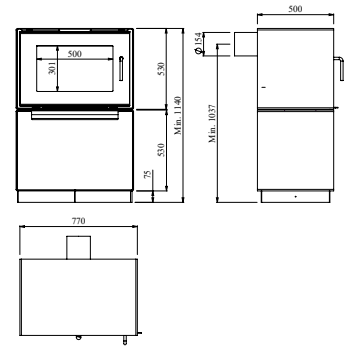

Morsø 5660M

Et modulsystem som er bygd opp rundt den velkjente innsatsovnen Morsø 5660. Rent design, enkel betjening og uante muligheter med hensyn til møblering. Ovnen kan enten henges på veggen eller plasseres på en sokkel på gulvet. Forbrenningsmessig oppfyller Morsø 5660M de strengeste miljøkrav.

Varmer opp: 120 m²

Vekt: 109 kg

Ovn inkl. ramme
No. 64567021
Base modul
No. 71565321