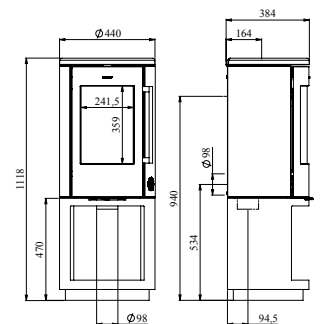

Varmer opp: 105 m²

Vekt: 116,5 kg

No. 54730121
Sokkel no. 54746821

Morsø 7440

Med sin beskjedne størrelse, er ovnen lett å plassere i mindre rom, og er derfor ideell for hytta. Til tross for sin størrelse, har ovnen et stort glassareal, slik at innsynet til bålet enkelt kan nytes fra alle kanter.