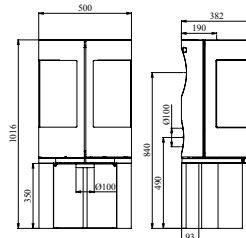

Morsø 6643

Den karakteristiske ellipseformen fra 6600 serien, har i denne utgaven et praktisk vedmagasin under ovnen, for enkel tilgang til veden. Den diskret dobbeltdøren med store glass gir et spektakulært 180° innsyn til flammene.

Varmer opp: 90 m²

Vekt: 144 kg

No. 64660022