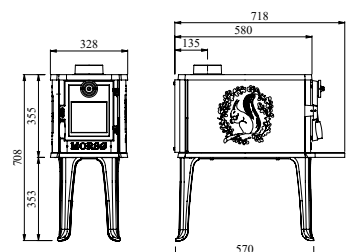

Varmer opp: 150 m²

Vekt: 106,5 kg

No. 64209421

Morsø 2B Standard

Denne stråleovnen er en relansering av den klassiske støpejernsovnen som ble kaldt «Skogsovnen» fra 1930-tallet. Den kjennetegnes med sin avlange form, romslige forbrenningskammer og vakre dekorasjoner. Den er oppgradert med en glassdør som sprer det magiske og lune lyset fra flammene ut i rommet. Den tekniske siden av «skogsovnen» er selvsagt oppdatert med den nyeste forbrenningsteknologien, akkurat som i de øvrige Morsø-ovner.

Varmer opp: 90 m²

Vekt: 63 kg

No. 64209821

Morsø 2840

Den lille ovnen er en modernisering av den klassiske, danske ovnen «egern» og er redesignet ned til minste detalj. Den trekantede, ytre formen passer perfekt i hjørnet av rommet, og rillene på siden er en klar referanse til de gamle, klassiske ovenne. Det fine og funksjonelle håndtaket gir enkelt tilgang til brennkammeret.