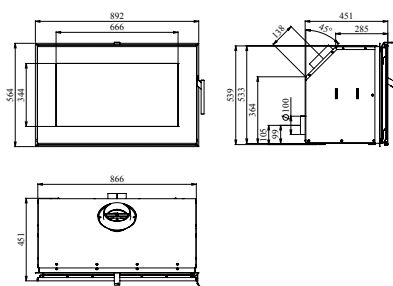

Morsø S80-90

Stor innsatspeis, som med sin firkantede form i sort glass og sin størrelse, effektivt sprer varme og hygge i boligen. Den sot-frie glassdøren gir et uforstyrret innsyn til flammene, og den siste utviklingen innen forbrenningsteknologi tilfører luft til forbrenningskammeret, slik at alle gasser forbrennes.

Varmer opp: 120 m²

Vekt: 120 kg

A

No. 65800121