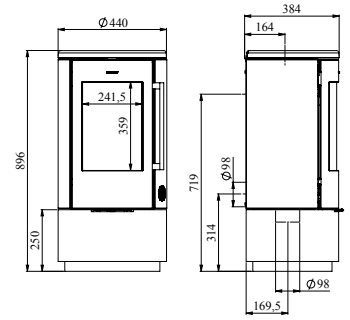

Morsø 7340

7300-serien er meget fleksibel og gir stor designfrihet. Med flere valgmuligheter er det enkelt å tilpasse ovnen til rommets stil, og det elegante stål-håndtaket passer perfekt sammen med ovnenes sorte utseende.

Varmer opp: 105 m²

Vekt: 108,5 kg

No. 54730121
Sokkel no. 54744021