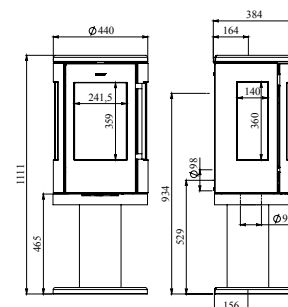

Dør no. 54748921

Morsø 7449

Denne ovnen stiger opp i rommet via en fin og ekstra høy pidestall på 470 mm. De store glassflatene gjør at du kan nyte flammene 180° rundt.

Varmer opp: 105 m²

Vekt: 116,5 kg

No. 54740121
Sokkel no. 54747121