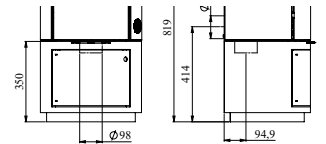

Morsø sokkel-dør til 7343

Med sokkel-døren til Morsø 7343, er det nå mulig å endre uttrykket til ovnen og samtidig skjule rommet i sokkelen. Den elegante buede døren er tilpasset formen på sokkelen, og gir mulighet for "usynlig" lagring av diverse tilbehør. Døren kan lett monteres og er tilgjengelig som tilvalg.

Dør no. 54748921