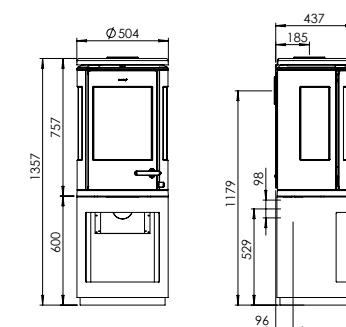

Morsø 7993

Ovnen kjennetegnes av det runde brennkammeret, med et imponerende glassparti. Det høye romslige vedmagasinet trekker vedstabelen inn i stua og får vedens rustikke uttrykk til å tre markant frem.

Varmer opp: 120 m²

Vekt: 166 kg

No. 54794821
Sokkel no. 54792521