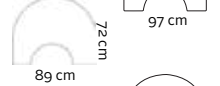

Morsø rund vedkurv
No. 62900421 - Mål: 32x40 cm / No. 62920421 - Mål: 34x45 cm

Morsø Curva vedkurv No. 62916300

Morsø barnegitter No. 62906821

Morsø Conform peissett No. 62906121

Morsø gulvplater

Glasskiva, 6 mm