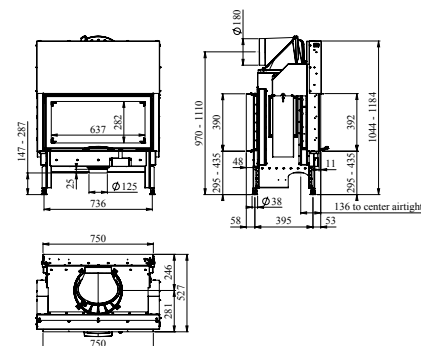

Morsø S120

Gjennomgående peisinnsetts med glass på begge sider, hvor flammene, ilden og varmen kan nytes fra to separate rom samtidig. Det brede formatet på ovnen passer perfekt til et stilrent interiør, og det dekorative flammebildet i veggen leder tankene til et fint maleri eller en moderne flatskjerm-TV.

Varmer opp: 150 m²

Vekt: 130 kg

A+

Sidehængt:
No. 65753921
Hæve/sænke:
No. 65754021