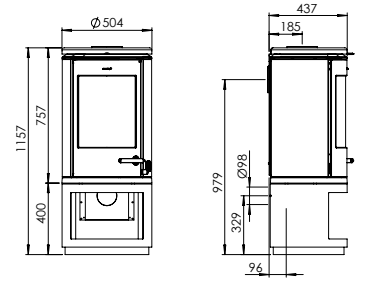

Morsø 7843

Ovnen har et enkelt og stramt design, med en lav sokkel og vedmagasin. Med vedmagasinet holder du veden tørr, mens den varme gløden fra veden bidrar vakkert til ovnens design. Den lekne lette betjeningen og den selvlukkende døren gjør ovnen til en glede å bruke

Varmer opp: 120 m²

Vekt: 154,5 kg

No. 54794621
Sokkel no. 54795521