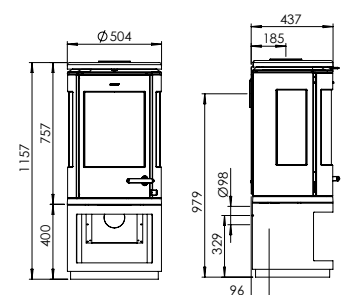

Morsø 7943

Seriers variant med vedmagasin, som stilfullt løfter brennkammerets spektakulære glasspartier opp i høyden, slik at flammebildet kan nytes hvor som helst i rommet.

Varmer opp: 120 m²

Vekt: 158,5 kg

No. 54794821
Sokkel no. 54795521