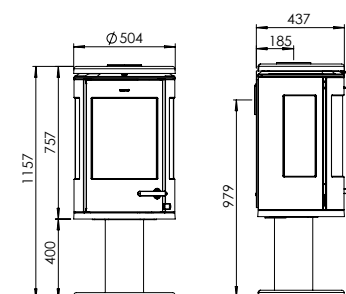

Varmer opp: 120 m²

Vekt: 155,5 kg

No. 54794821
Sokkel no. 54793421

Morsø 7993

Ovnen kjennetegnes av det runde brennkammeret, med et imponerende glassparti. Det høye romslige vedmagasinet trekker vedstabelen inn i stua og får vedens rustikke uttrykk til å tre markant frem.