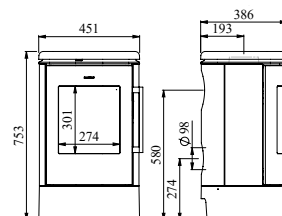

Morsø 6840

Som den minste frittstående modellen i 6800-serien, forener ovnen det moderne med det klassiske. Den elegant avrundede toppen understreker den organiske formen, og det vakre rustikke støpejernet passer til, og forskjønner ethvert hjem. Dypt i "hertet" av ovnen, sees det velkjente ekornet. Ovnens har et elegant grep som forblir kjølig under fyring og en dør med automatisk selvlukking.

Varmer opp: 90 m²

Vekt: 104,5 kg

No. 64680921