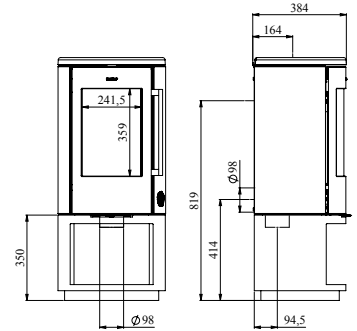

Morsø 7343

Ovnen har et enkelt, moderne utseende, og det spektakulært flammebildet matcher det minimalistiske uttrykket med rene linjer. Ovnen har åpen sokkel, slik at du har enkel tilgang og fritt innsyn til den lille rustikke vedstabelen.

Varmer opp: 105 m²

Vekt: 113 kg

No. 54730121
Sokkel no. 54746621