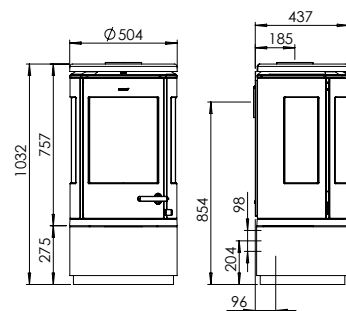

Morsø 7940

Som seriens minste ovn, gjør den lille sokkelen ovnen egnet for både mindre rom og hytter, til tross for sin store kapasitet. Samtidig gjør det enkle designet det lett å innlemme ovnen i ulike stiler.

Varmer opp: 120 m²

Vekt: 151,5 kg

No. 54794821
Sokkel no. 54791721