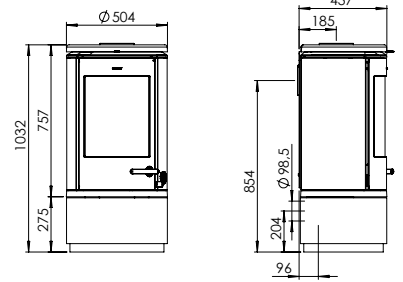

Morsø 7840

En ovn med lav glatt sokkel, og stort forbrenningskammer. Den store glassdøren gir en flott mulighet til å se flammene, og det stramme, moderne designet passer inn i de fleste hjem. Ovnens sider i støpejern gir stor frihet til å plassere ovnen, fordi den krever mindre avstand til brennbart materiale.

Varmer opp: 120 m²

Vekt: 147,5 kg

No. 54794621
Sokkel no. 54791721