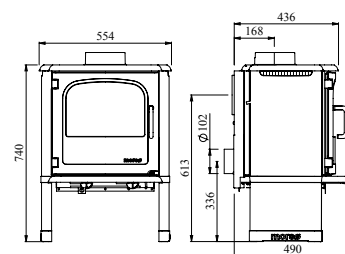

Varmer opp: 105 m²

Vekt: 116 kg

No. 64343521

Morsø 4143

En ovn med fine proporsjoner og stor glassdør som med sin speilreflekseffekt gir ovnen et helt spesielt uttrykk. Ovnen leveres også med lukket frontdeksel til vedmagasinet som tilvalg hvis man ønsket et mer lukket designuttrykk.