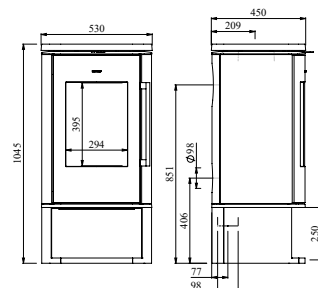

Varmer opp: 120 m²

Vekt: 183 kg

No. 64880121

Morsø sokkel-dør 8843

Med sokkel-døren til Morsø 8843, er det nå mulig å endre uttrykket til ovnen og samtidig skjule rommet i sokkelen. Den elegant buede døren er tilpasset formen på sokkelen, og gir mulighet for "usynlig" lagring av diverse tilbehør. Døren kan lett monteres og er tilgjengelig som tilvalg.