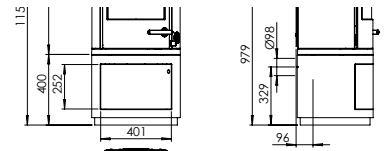

Morsø sokkel-dør til 7843

Med sokkel-døren til Morsø 7843, er det nå mulig å endre uttrykket til ovnen og samtidig skjule rommet i sokkelen. Den elegant buede døren er tilpasset formen på sokkelen, og gir mulighet for "usynlig" lagring av diverse tilbehør. Døren kan lett monteres og er tilgjengelig som tilvalg.

Dør no. 54798421