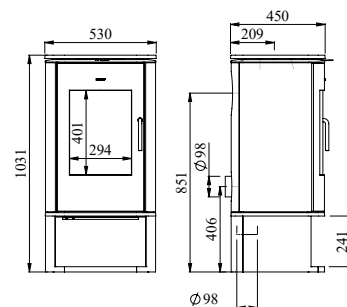

Morsø 8143

En funksjonell ovn med vedmagasin under brennkammeret. Designet gir ovnen et slankt utseende, og vedmagasinet gjør veden lett tilgjengelig. Ovnens samler form og funksjon i et design, noe som gjør ovnen enkel og logisk å betjene. Håndtaket i rustfritt stål er avtagbart - en praktisk detalj som alltid sikrer et kaldt håndtak når ovnen må åpnes. Ovnens luftinntak, og dermed forbrenning og varme, styres fra et enkelt og diskret håndtak.

Varmer opp: 75 m²

Vekt: 75,5 kg

No. 64814221