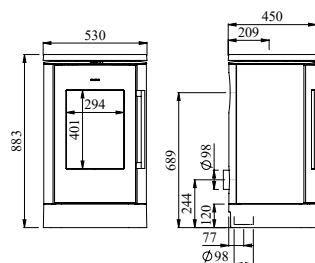

Morsø 8840

En funksjonell og svært effektiv ovn, som med sin ekstra høye toppplate i solid støpejern, gir ovnen et eksklusivt utseende. Dørens praktiske lukkesystem med automatisk selvlukking er enda en praktisk videreutvikling fra Morsø.

Varmer opp: 120 m²

Vekt: 169 kg

No. 64880821