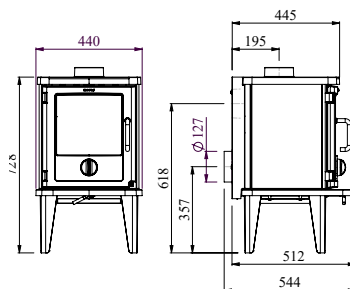

Morsø 3116

Denne ovnen har gjennomgått en designmessig ansiktsløftning og fått et mer stramt uttrykk og betydelig mer glass for innsyn til de vakre flammene. Morsø 3116 er laget utelukkende av støpejern, og utstyrt med sideplater med fine nesten nålstripete ribber. Ovnen fremstår med sitt nye uttrykk som elegant og tidløs.

Varmer opp: 90 m²

Vekt: 95 kg

No. 64312021