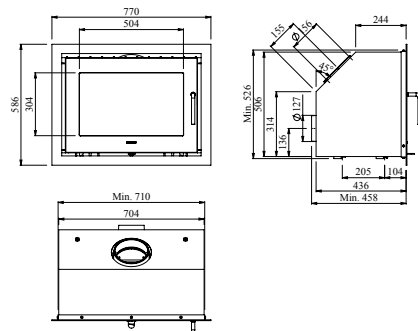

Varmer opp: 120 m²

Vekt: 123,5 kg

A+

No. 64566221

Morsø S80-90

Stor innsatspeis, som med sin firkantede form i sort glass og sin størrelse, effektivt sprer varme og hygge i boligen. Den sot-frie glassdøren gir et uforstyrret innsyn til flammene, og den siste utviklingen innen forbrenningsteknologi tilfører luft til forbrenningskammeret, slik at alle gasser forbrennes.