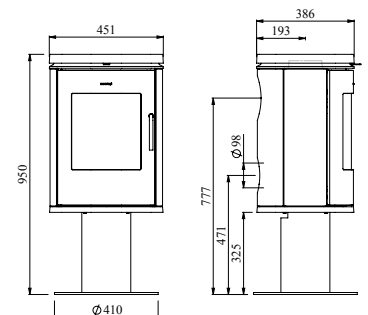

Morsø 6148

En elegant og velskapt ovn på pidestall, med flotte former, imponerende sjel og kapasitet. Designet på denne ovnen er både moderne, minimalistisk og tidløst og den store glassdøren gir deg fullt innsyn til de dansende flammene.

Varmer opp: 90 m²

Vekt: 114,5 kg

No. 64610221