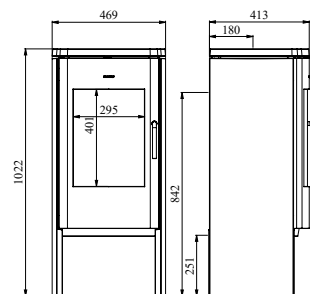

Varmer opp: 120 m²

Vekt: 169 kg

No. 64871021

Morsø 8840

En funksjonell og svært effektiv ovn, som med sin ekstra høye toppplate i solid støpejern, gir ovnen et eksklusivt utseende. Dørens praktiske lukkesystem med automatisk selvlukking er enda en praktisk videreutvikling fra Morsø.