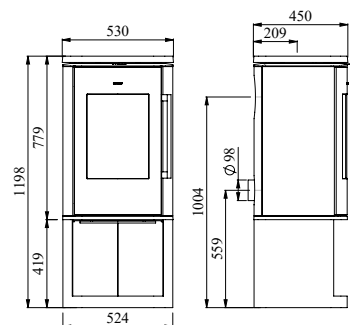

Morsø 8893

Modellen med vedmagasinet er en funksjonell og effektiv vedovn med god plass til oppbevaring av ved. Fargespillet i basen med den dekorative veden gir en vakker kontrast til det mørke støpejernet.

Varmer opp: 120 m²

Vekt: 187 kg

A+

No. 64881221