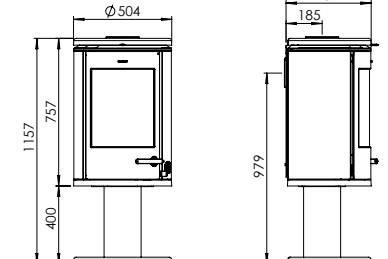

Morsø 7848

Pidestallen «løfter» forbrenningskammeret og gir ovnen en elegant letthet. Med godt innsyn til flammene, blir ovnen rommets samlingspunkt, som sprer varme og hygge. Den enkle betjeningen, og det selvelukkende dørsystemet, gir en komfort du kan glede deg over i årevis.

Varmer opp: 120 m²

Vekt: 151,5 kg

No. 54794621
Sokkel no. 54793421