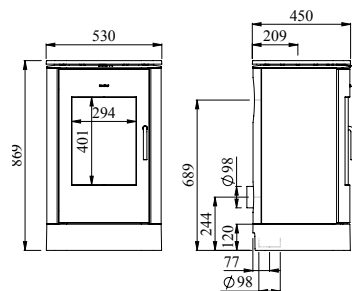

Morsø 8140

Fornuft og følelser kan støpes i jern. Med Morsø 8140 har estetikk og funksjon blitt to sider av samme sak – den enkle utformingen gjør at ovnen er både vakker og intuitiv å bruke. Med topp prioritet på effektivitet, og det nordiske miljømerket Svanen.

Varmer opp: 120 m²

Vekt: 130 kg

No. 64810121