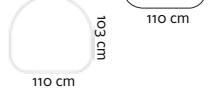

Morsø rund vedkurv
No. 62900421 - Mål: 32x40 cm / No. 62920421 - Mål: 34x45 cm

Morsø Curva vedkurv No. 62916300

Morsø barnegitter No. 62906821

Morsø Conform peissett No. 62906121

Morsø gulvplater

Glasskiva, 6 mm