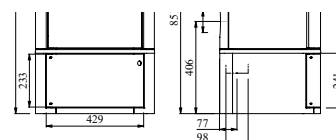

Morsø sokkel-dør 8843

Med sokkel-døren til Morsø 8843, er det nå mulig å endre uttrykket til ovnen og samtidig skjule rommet i sokkelen. Den elegant buede døren er tilpasset formen på sokkelen, og gir mulighet for "usynlig" lagring av diverse tilbehør. Døren kan lett monteres og er tilgjengelig som tilvalg.

No. 54818921