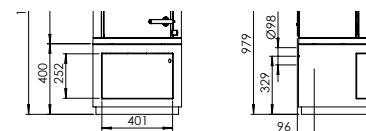

Morsø sokkel-dør til 7943

Med sokkel-døren til Morsø 7943, er det nå mulig å endre uttrykket til ovnen og samtidig skjule rommet i sokkelen. Den elegant buede døren er tilpasset formen på sokkelen, og gir mulighet for "usynlig" lagring av diverse tilbehør. Døren kan lett monteres og er tilgjengelig som tilvalg.

Dør no. 54798421