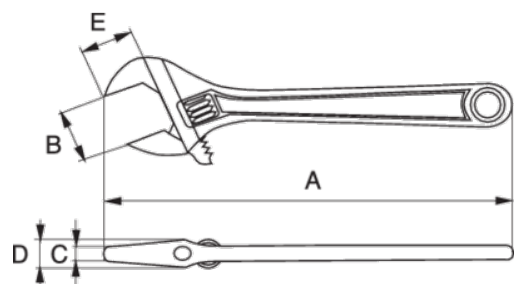

**8069**

**Skiftenøkkel, fosfatert utførelse  
110 mm**

## PRODUKTDETALJER

- Kjeft faller ikke ut engang ved maksimal åpning av nøkkelen
- Slanke kjefter gjør nøkkelen velegnet på trange plasser
- Laserskala i mm for forhåndsjustering og presis måling
- Høykvalitets stål smidd i ett stykke
- Fosfatert, presisjonsherdet og rustbehandlet
- Venstregående
- Standarder: ISO 6787, DIN 3117, ASME B107.8-2003 og BS 6333
- IP: Industripakning
- Parallellkjefter plassert i 15° vinkel sikrer godt grep og beste rekkevidde
- Vidt håndtak for behagelig bruk
- Presis kjeftbevegelse
- Ultimat styrke gjennom presisjonsherding og høykvalitets stål

## PRODUKTEGENSKAPER

Produkt	<b>A</b>	<b>A</b>	<b>B</b>	<b>C</b>	<b>D</b>	<b>E</b>	
<b>8069</b>	110 mm	4 in	13 mm	4 mm	9 mm	13 mm	60 g

**Follow the Fish!**