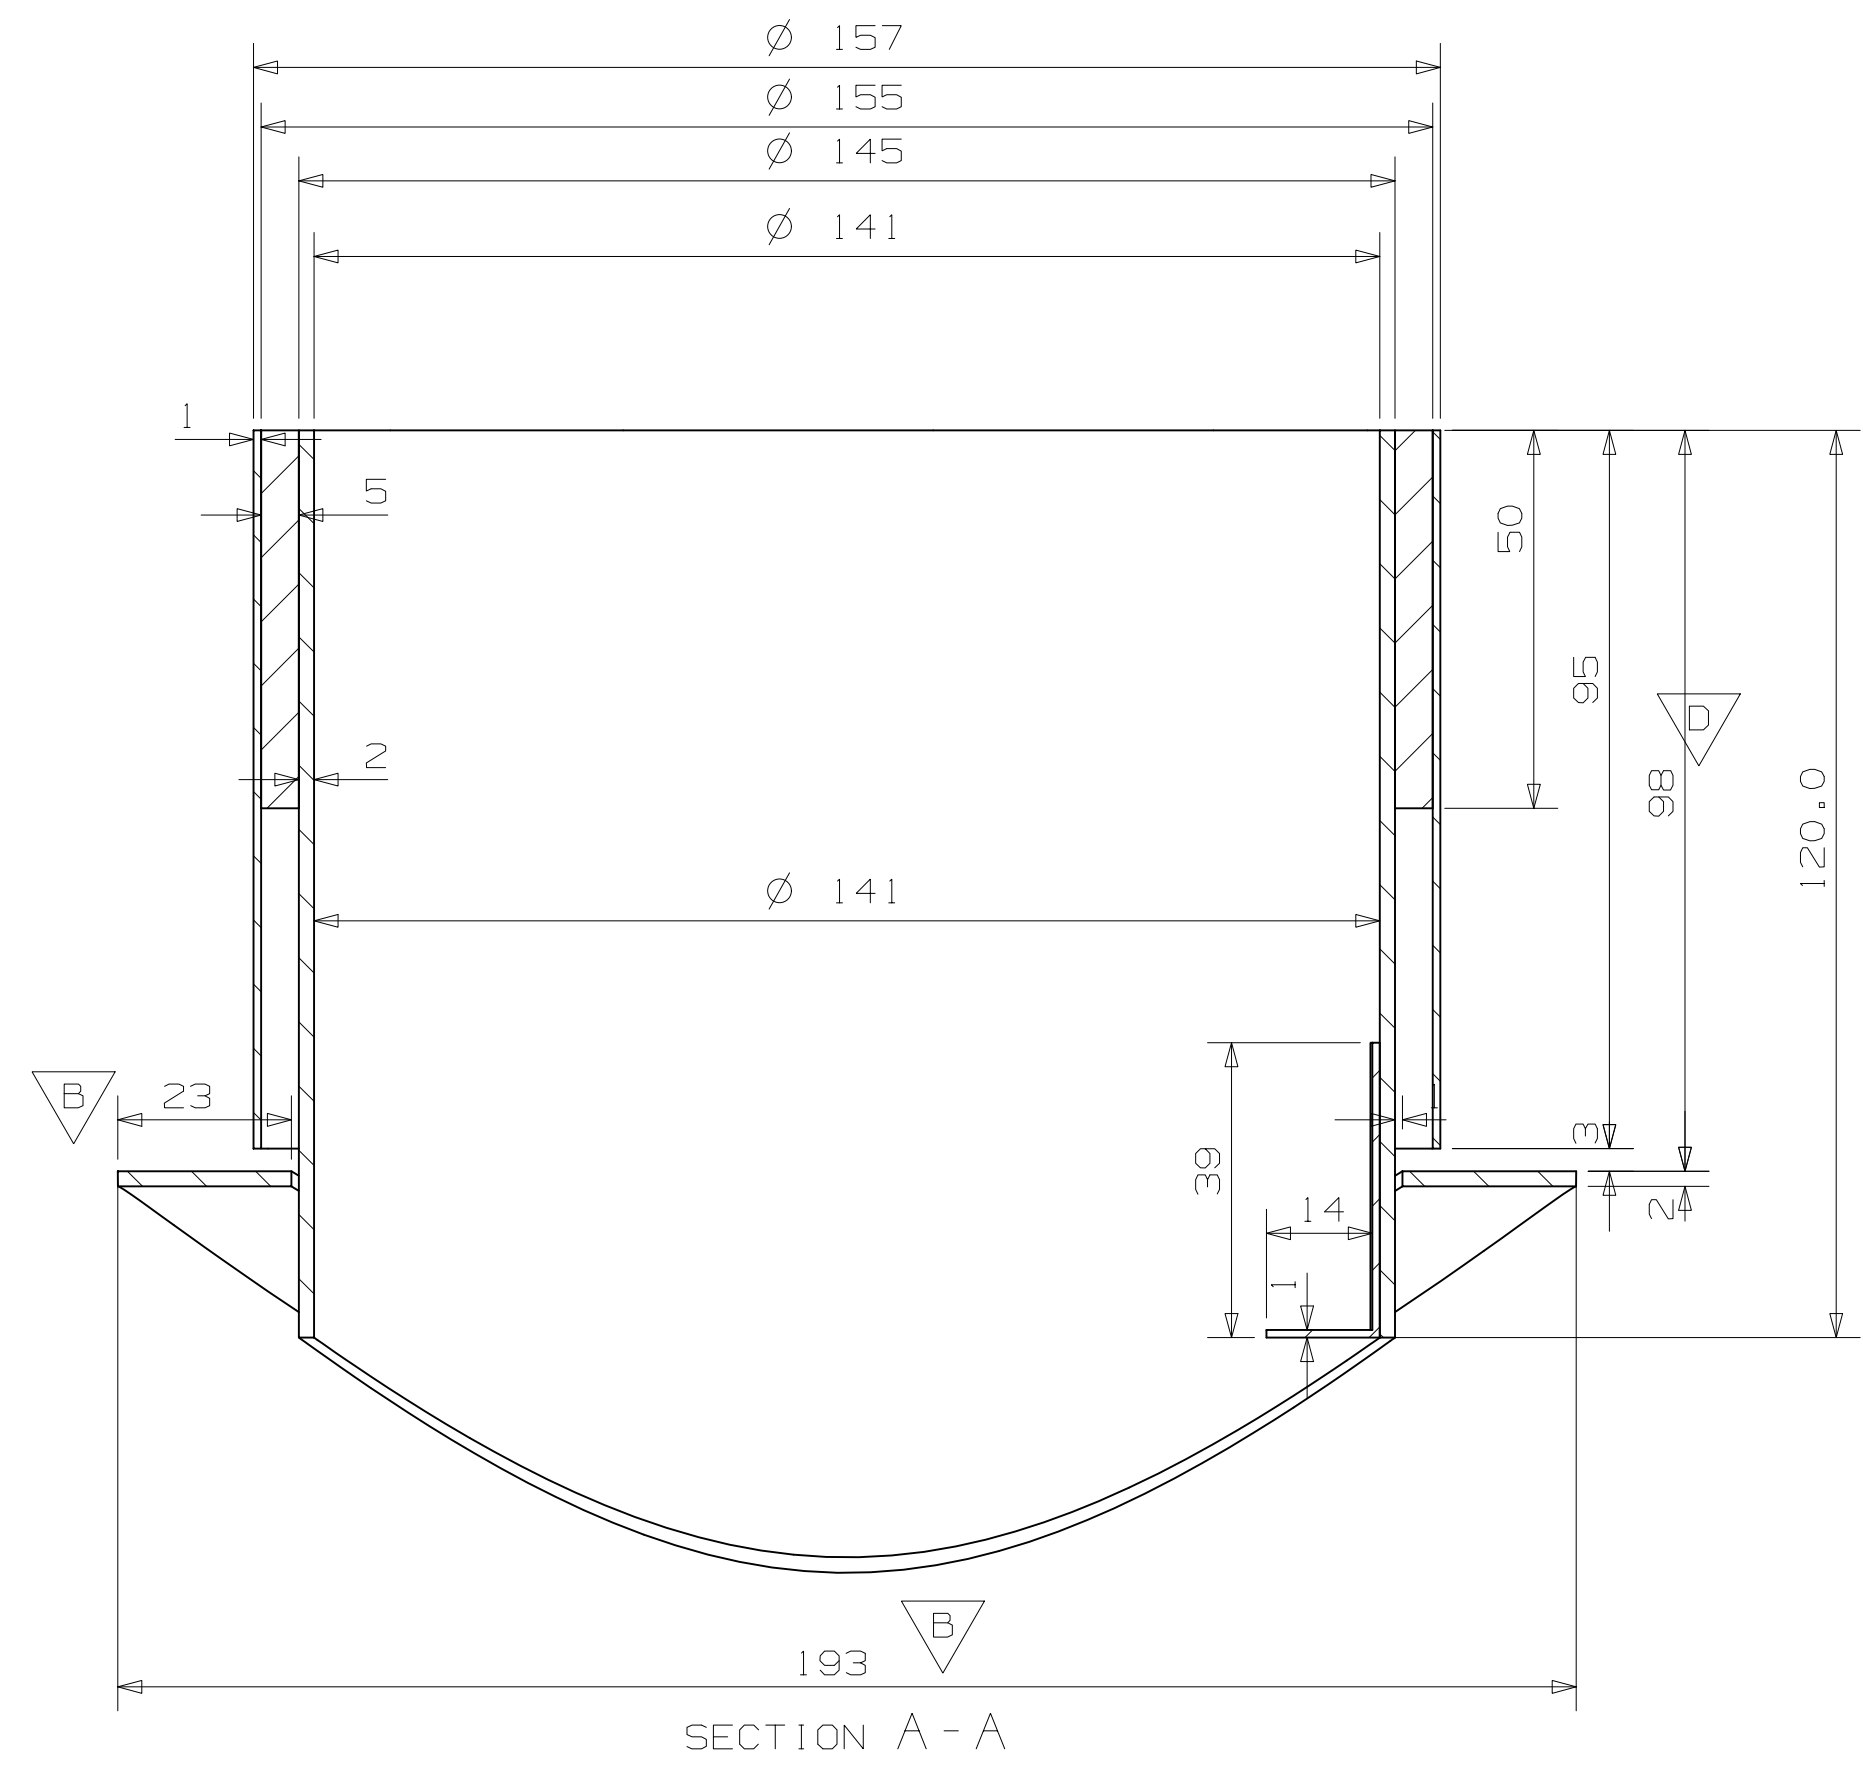

Symbol	Art	Change	Date/sign.
A		CHANGE RADIUS FROM 126 TO 120	12/05-09
B		CHANGE FROM 20 TO 23	12/05-09
C		CHANGE FROM 102 TO 108	12/05-09
D		CHANGE FROM 108 TO 98	25/05-10

00	0	NAVN			
001	0	Gjenstand	Tagning	Material	Anmerking
		Prosjekt	God type		
		Finan			
Date	25/5-10	Konstr.	Godkj.	Målestokk	
			1:1		
10357			Erstatning nr:	Erstattet av:	
			Tagning		
Kunde	Produktkode		Revisjon	A	