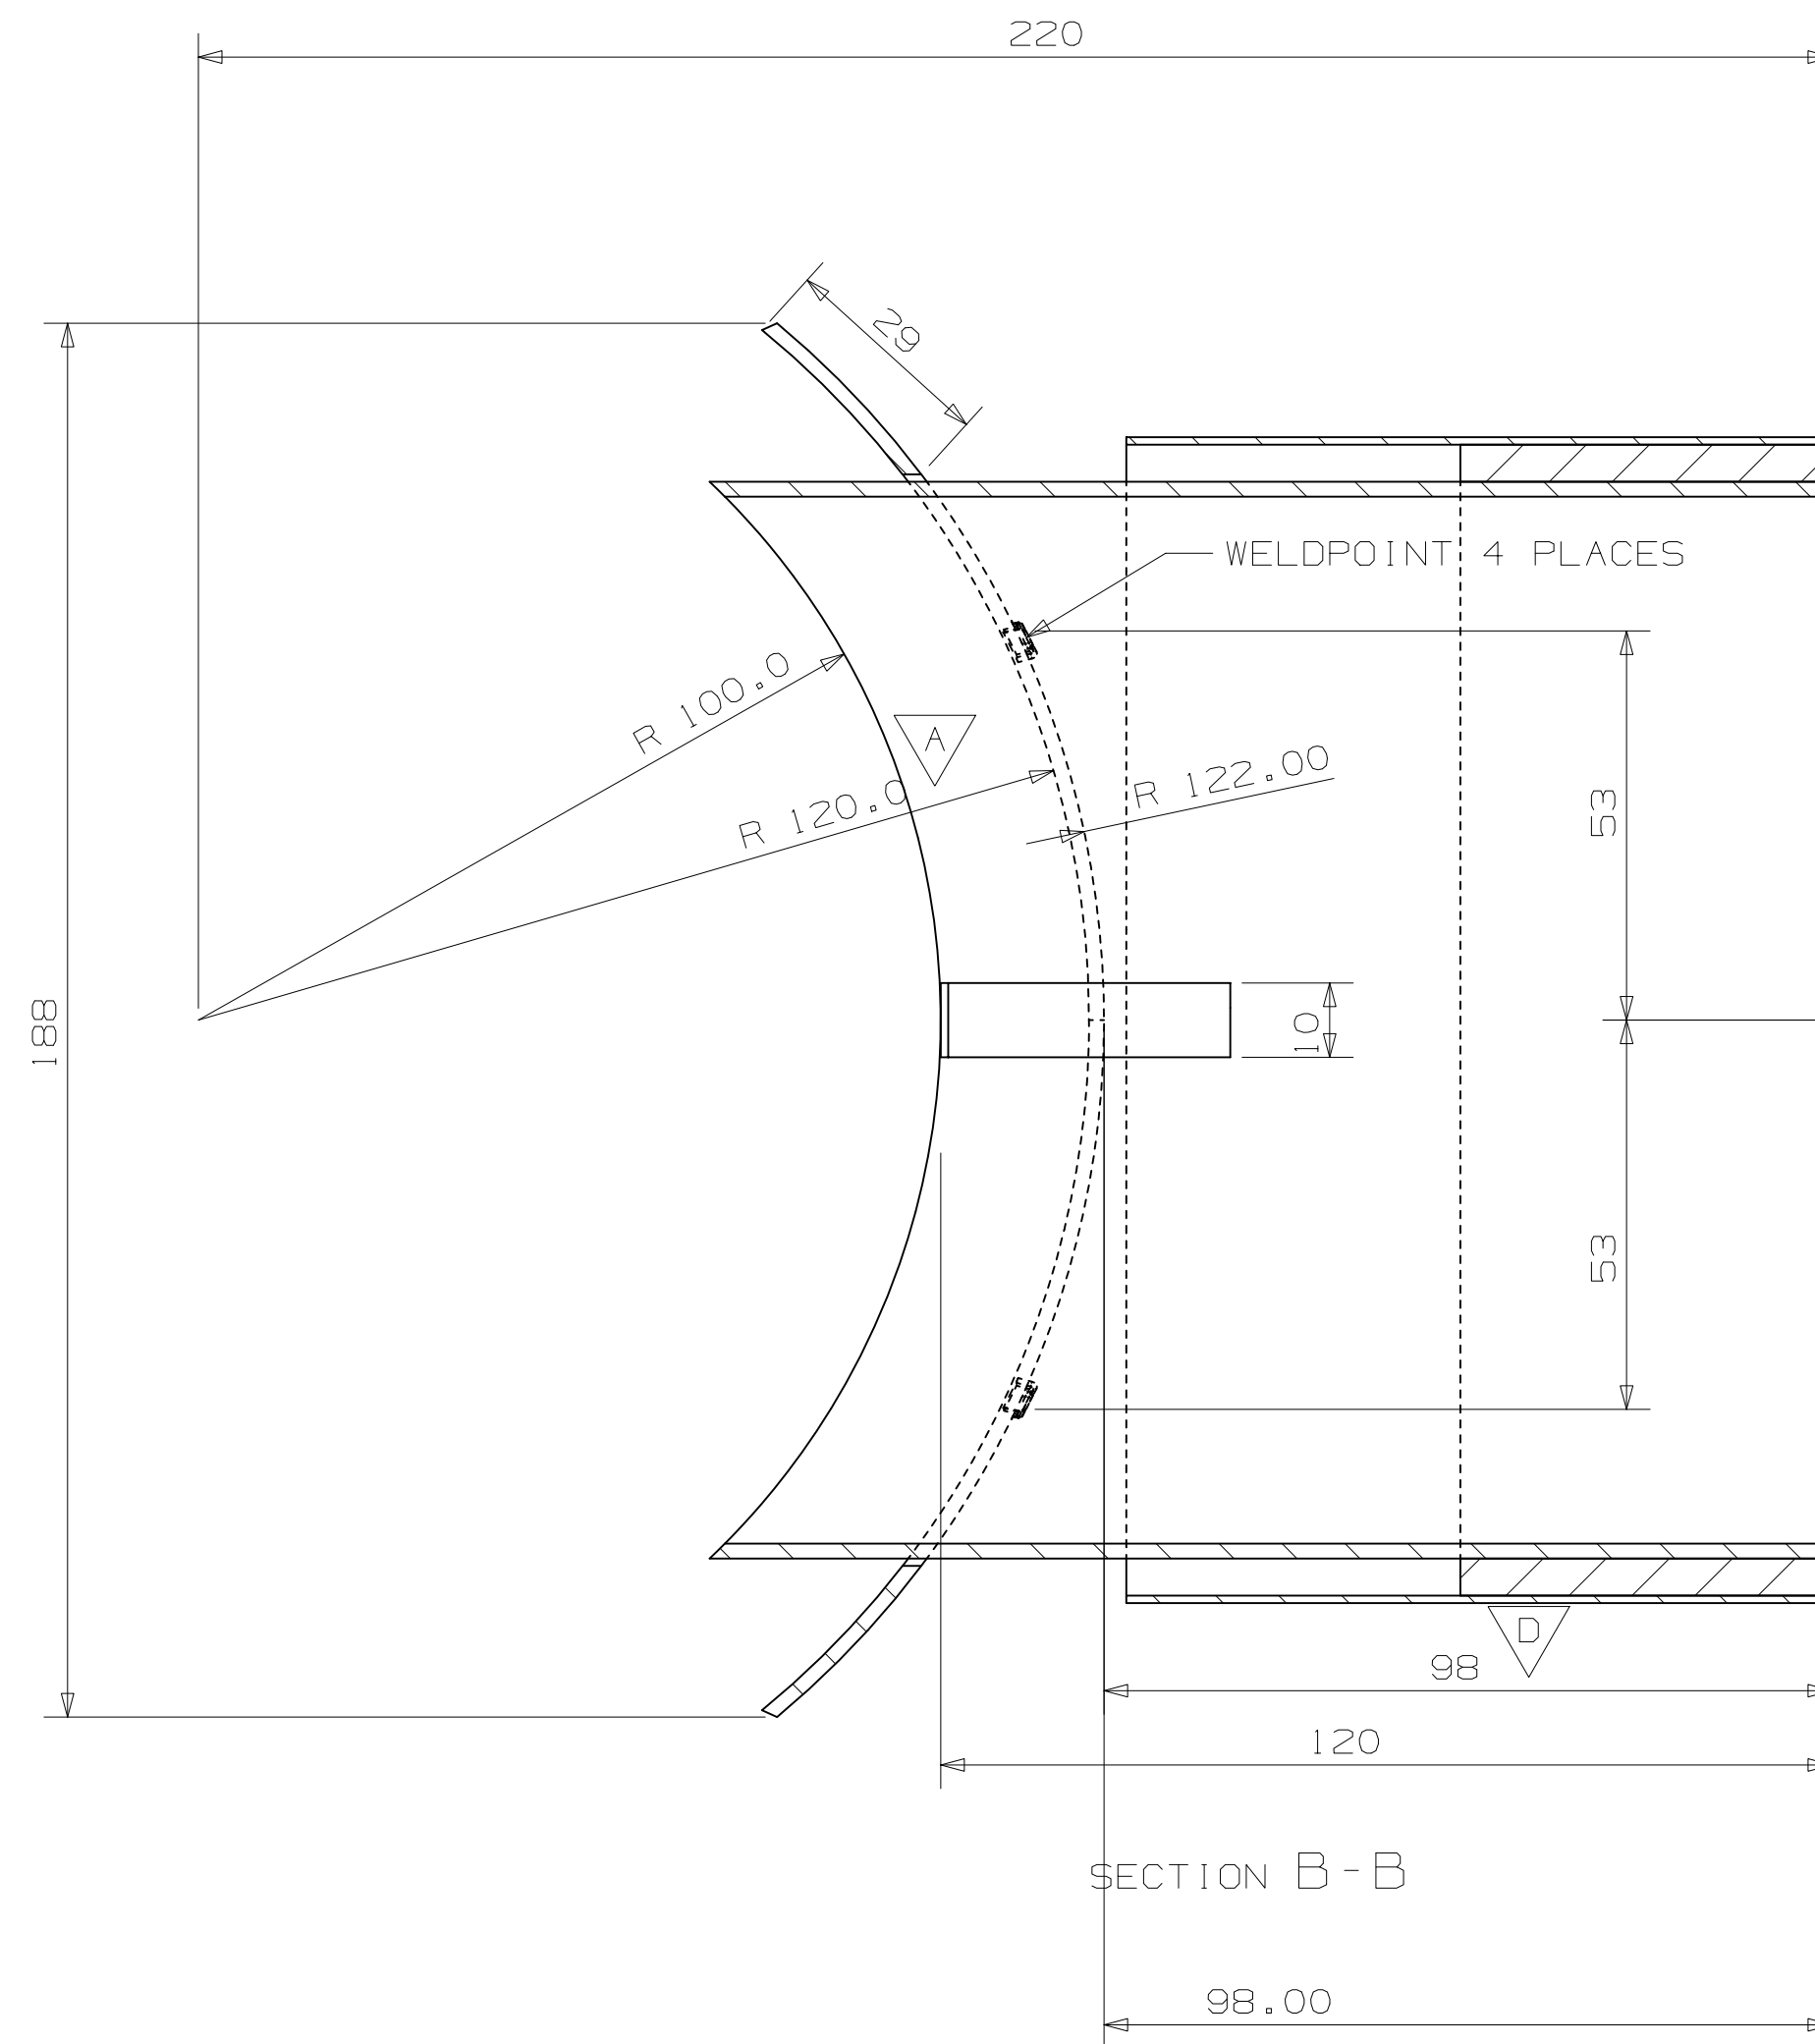

Symbol	Art	Change	Date/sign.
A		CHANGE RADIUS FROM 126 TO 120	12/05-09
B		CHANGE FROM 20 TO 23	12/05-09
C		CHANGE FROM 102 TO 108	12/05-09
D		CHANGE FROM 108 TO 98	25/05-10

00	0	NAVN			
001	0	Gjenstand	Tagning	Material	Anmerking
		Prosjekt	God type		
		Finan			
Date	25/5-10	Konstr.	Godkj.	Målestokk	
			1:1		
10357			Erstatning nr:	Erstattet av:	
			Tagning		
Kunde	Produktkode		Revisjon	A	