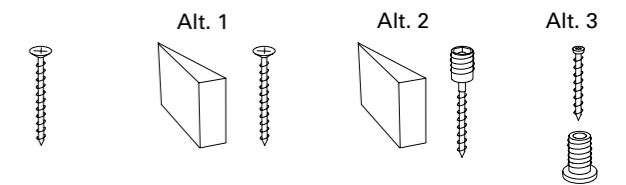

TILLBEHÖR SOM DU BEHÖVER
TILBEHØR, DER IKKE MEDFØLGER
TILBEHØR SOM IKKE FØLGER MED