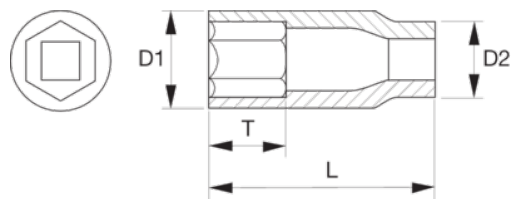

SBK7806M-27

Kraftpipe lang med 1/2" firkantinnfesting, 27 mm sekskantprofil og fosfatert utførelse

PRODUKTDETALJER

- Kan brukes med maskin
- Bruk låsering for maksimal sikkerhet K560F-4 og K560F-5, se tabell
- Fosfatert overflate
- Høykvalitets forkrommet molybdenum stål legering
- Dynamic Drive™ profil beskytter muttere, skruer og verktøy fra unødvendig ødeleggelse
- T= Dybden på innvendig sekskant
- Innfestnings standard: DIN 3121-G 12.5 ISO 1174

Follow the Fish!

PRODUKTEGENSKAPER

Produkt		L	D1	D2	T		
SBK7806M-27	27 mm	78 mm	38.9 mm	30 mm	20.3 mm	K560F-5	400 g

Follow the Fish!