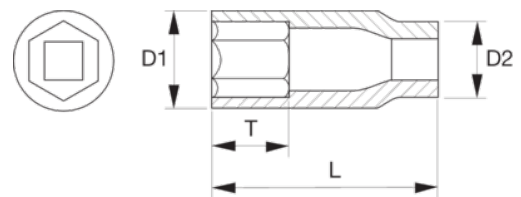

SBK7806M-12

Kraftpipe lang med 1/2" firkantinnfesting, 12 mm sekskantprofil og fosfatert utførelse - SB-pakning

PRODUKTDETALJER

- Kan brukes med maskin
- Bruk låsering for maksimal sikkerhet K560F-4 og K560F-5, se tabell
- Fosfatert overflate
- Høykvalitets forkrommet molybdenum stål legering
- Dynamic Drive™ profil beskytter muttere, skruer og verktøy fra unødvendig ødeleggelse
- T= Dybden på innvendig sekskant
- Innfestnings standard: DIN 3121-G 12.5 ISO 1174

Follow the Fish!

PRODUKTEGENSKAPER

Produkt		L	D1	D2	T		
SBK7806M-12	12 mm	78 mm	19.3 mm	25 mm	9.4 mm	K560F-4	215 g

Follow the Fish!