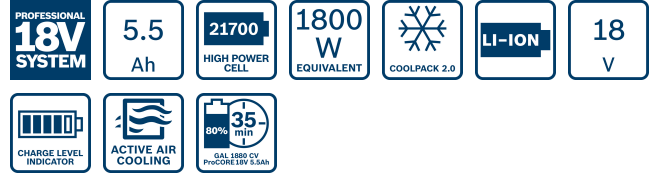

**BOSCH**

Invented for life

Produktdatablad

Elektroverktøy for håndverk og industri

Fordeler:

- Den nyeste celledesignen og smart batteristyring sørger for opptil 87 % mer kraft enn vanlige batterier
- Ekstremt rask lading av alle 18 V-batterier, lader et ProCORE18V 5.5Ah-batteri til 80 % på bare 35 minutter
- Kompatibel siden 2008: Alle våre batterier passer til nye og eksisterende Bosch Professional-verktøy i samme spenningsklasse.